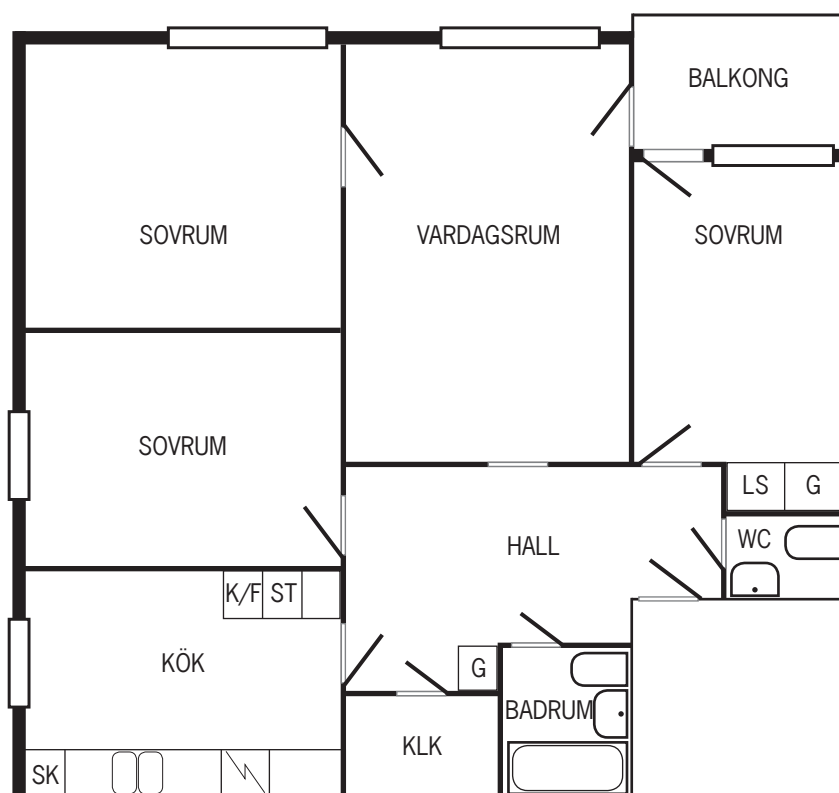

OKSTIGEN 6, SÖDERTÄLJE

4 rum och kök

96,5 kvm

Våningsplan 6 trappor

Lägenhetsnummer 03-1000-8056-36

FÖRKORTNINGSFÖRKLARING

- KLK = klädkammare
- G = garderob
- LS = linneskåp
- ST = städsåp
- K/F = kyl och frys
- SK = skafferi
- WC = toalett/handfat

Notera att badkar/dusch kan avvika från lägenhetens faktiska utrustning och att ritningen inte är helt skalenlig.

Vi reserverar oss från ev. tryckfel.