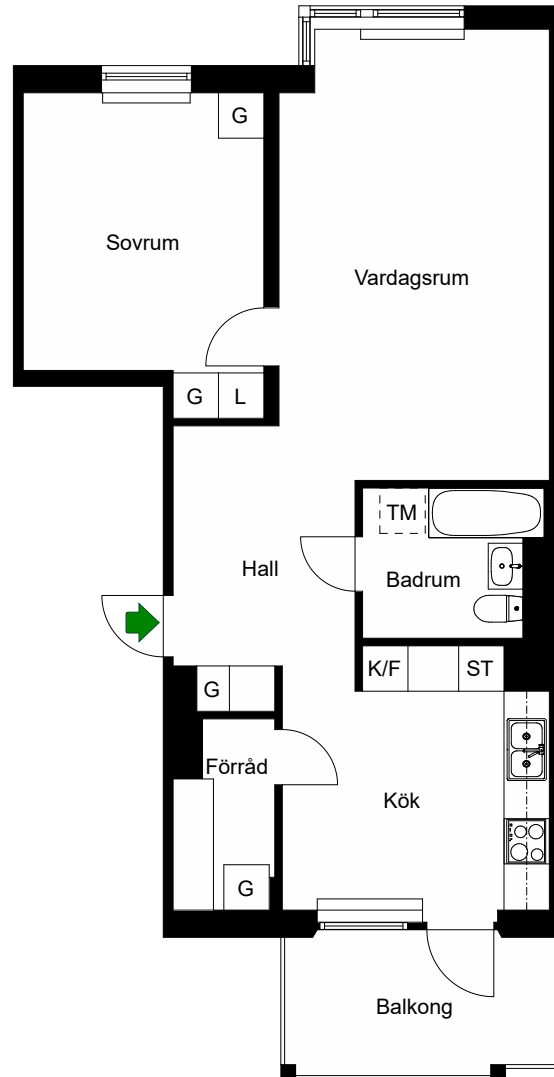

Östra Finnbodavägen 24, 28, 32

HSB – där möjligheterna bor

Nacka, Stockholm

Kv. Sicklaön 37:83
2 RoK 61 m²
Ighnr 23, 56, 89, 91,
93, 95, 97, 99

- K/F =Kyl & Frys
- =Spis
- G =Garderob
- ST =Städsåp
- L =Linneskåp
- TM =Förberett för tvättmaskin