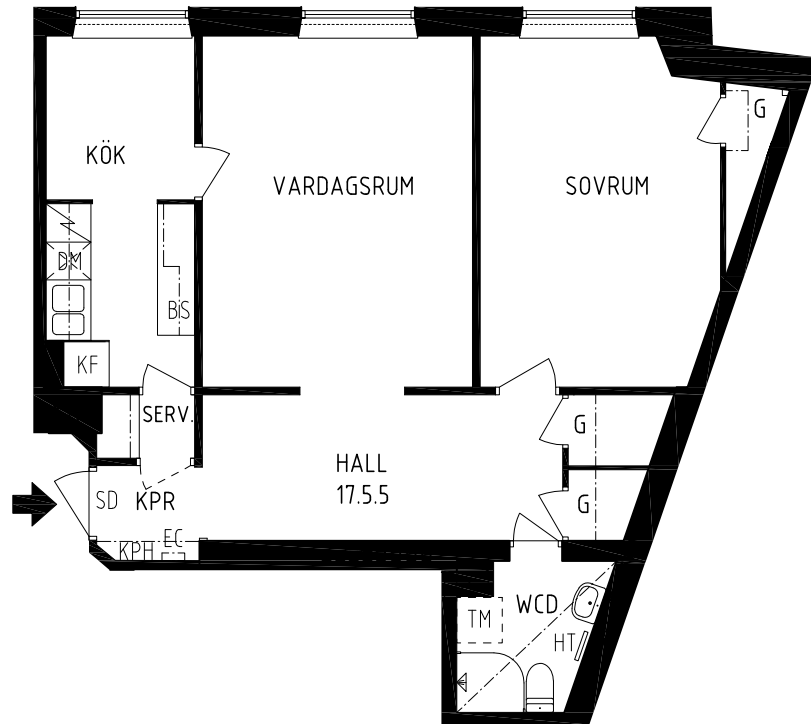

UNDERTAK

AVVIKELSER KAN FÖREKOMMA

2024-04-19

IGELDAMMSGATAN 32

Kungsholmen, Stockholm

KV ISBRYTAREN 15
2 RK 61,5 kvm
lgh nr 17

HSB – där möjligheterna bor

- KPH KAPPHYLLA
- EC ELCENTRAL
- SD SÄKERHETSDÖRR
- HT HANDDUKSTORK
- BS BEFINTLIGA ORGINAL KÖKSSKÅP

DÖRRBLAD SAKNAS

VIKBARA DUSCHVÄGGAR

SPIS

BÄNKSPIS

GARDEROB

KYL/FRYS

PLATS FÖR DISKMASKIN

PLATS FÖR TVÄTTMASKIN