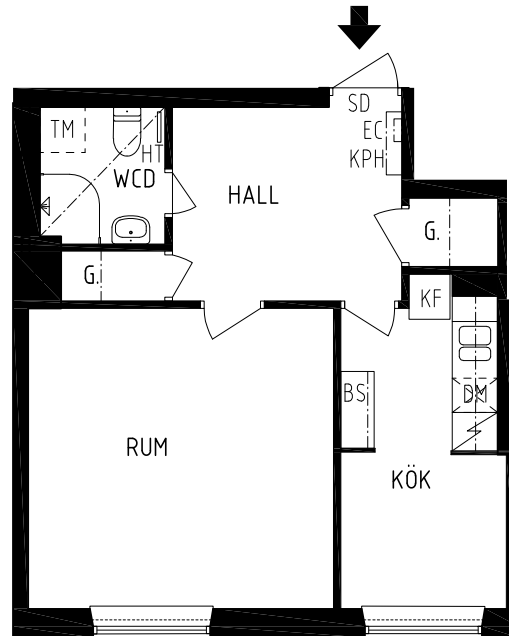

UNDERTAK

AVVIKELSER KAN FÖREKOMMA

2024-04-19

IGELDAMMSGATAN 32

Kungsholmen, Stockholm

KV ISBRYTAREN 15
1 RK 39,5 kvm
lgh nr 11

HSB – där möjligheterna bor

- KPH KAPPHYLLA
- EC ELCENTRAL
- SD SÄKERHETSDÖRR
- HT HANDDUKSTORK
- BS BEFINTLIGA ORIGINAL KÖKSSKÅP