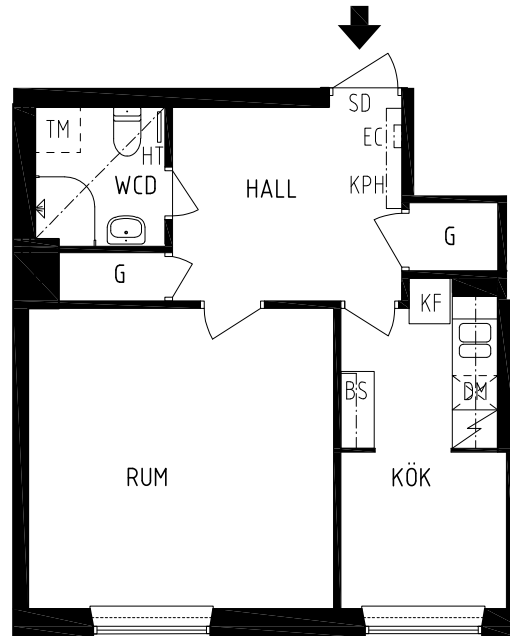

UNDERTAK

AVVIKELSER KAN FÖREKOMMA

2024-04-19

IGELDAMMSGATAN 32

Kungsholmen, Stockholm

KV ISBRYTAREN 15
1 RK 39,5 kvm
lgh nr 07

HSB – där möjligheterna bor

- KPH KAPPHYLLA
- EC ELCENTRAL
- SD SÄKERHETSDÖRR
- HT HANDDUKSTORK
- BS BEFINTLIGA ORIGINAL KÖKSSKÅP