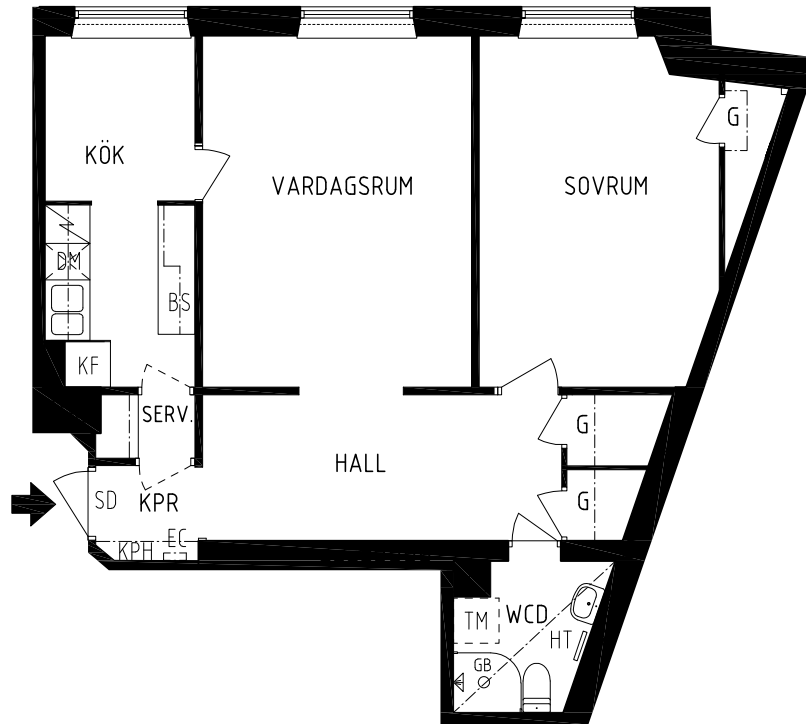

UNDERTAK

AVVIKELSER KAN FÖREKOMMA

2024-04-19

IGELDAMMSGATAN 32

Kungsholmen, Stockholm

KV ISBRYTAREN 15
2 RK 61,5 kvm
lgh nr 05

HSB – där möjligheterna bor

- KPH KAPPHYLLA
- EC ELCENTRAL
- SD SÄKERHETSDÖRR
- HT HANDDUKSTORK
- BS BEFINTLIGA ORIGINAL KÖKSSKÅP