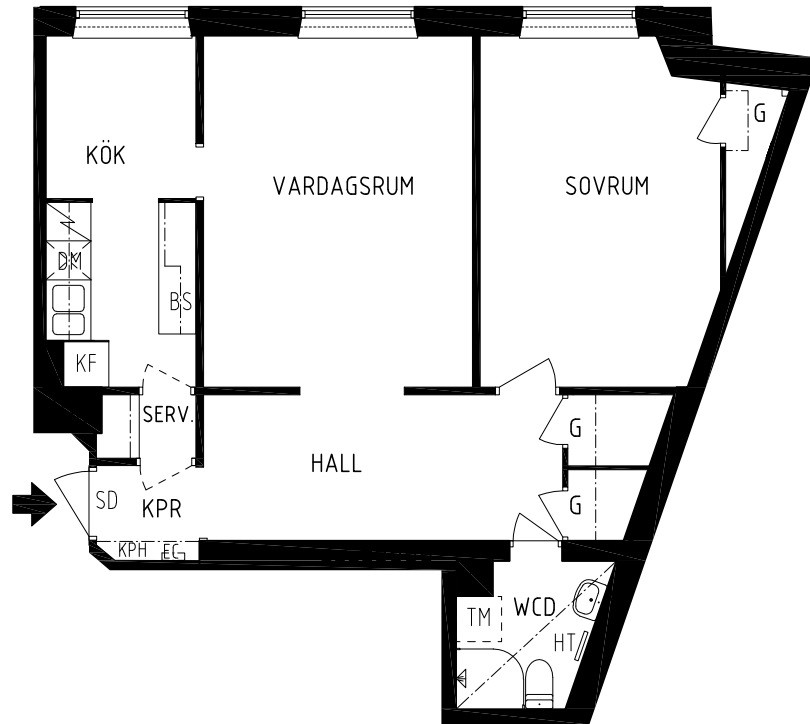

UNDERTAK

AVVIKELSER KAN FÖREKOMMA

2024-04-19

IGELDAMMSGATAN 32

Kungsholmen, Stockholm

KV ISBRYTAREN 15
2 RK 61,5 kvm
lgh nr 09

HSB – där möjligheterna bor

- KPH KAPPHYLLA
- EC ELCENTRAL
- SD SÄKERHETSDÖRR
- HT HANDDUKSTORK
- BS BEFINTLIGA ORIGINAL KÖKSSKÅP