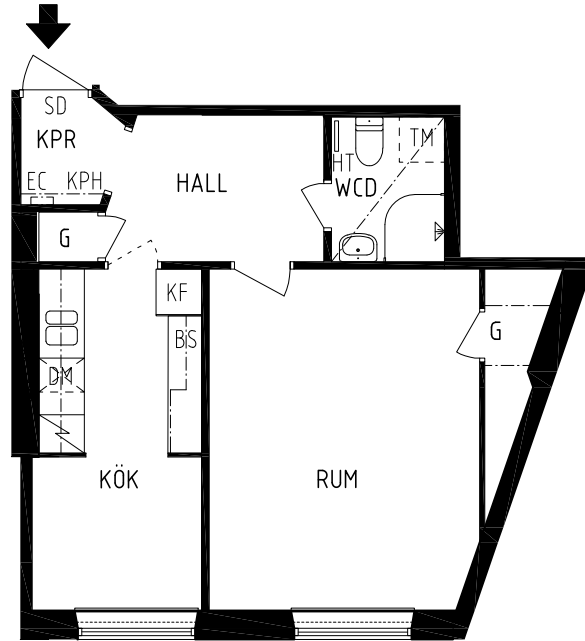

☐ UNDERTAK

AVVIKELSER KAN FÖREKOMMA

2024-04-19

IGELDAMMSGATAN 32

Kungsholmen, Stockholm

KV ISBRYTAREN 15
1 RK 40 kvm
lgh nr 14

HSB – där möjligheterna bor

- KPH KAPPHYLLA
- EC ELCENTRAL
- SD SÄKERHETSDÖRR
- HT HANDDUKSTORK
- BS BEFINTLIGA ORIGINAL KÖKSSKÅP