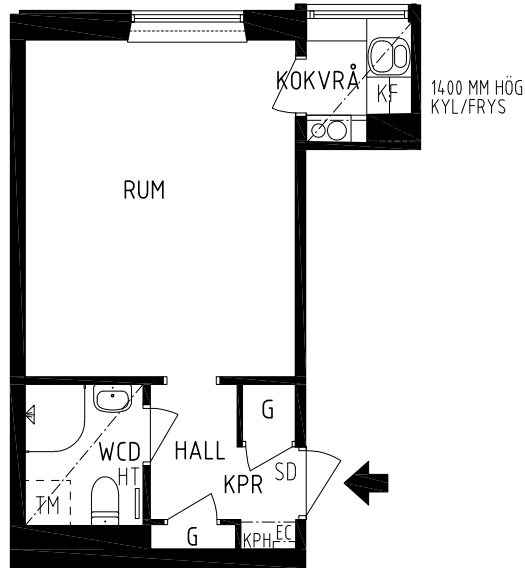

UNDERTAK

AVVIKELSER KAN FÖREKOMMA

2024-04-19

IGELDAMMSGATAN 32

Kungsholmen, Stockholm

KV ISBRYTAREN 15
1 RKv 26 kvm
lgh nr 12

HSB – där möjligheterna bor

- KPH KAPPHYLLA
- EC ELCENTRAL
- SD SÄKERHETSDÖRR
- HT HANDDUKSTORK
- BS BEFINTLIGA ORIGINAL KÖKSSKÅP