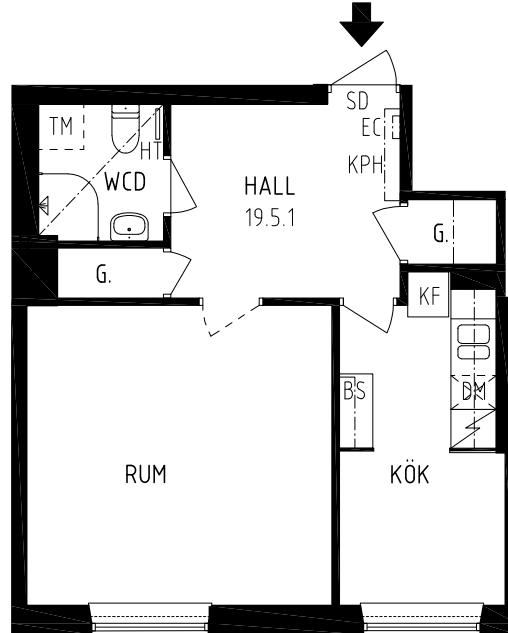

KV ISBRYTAREN 15
1 RK 39,5 kvm
lgh nr 19

HSB – där möjligheterna bor

- KPH KAPPHYLLA
- EC ELCENTRAL
- SD SÄKERHETSDÖRR
- HT HANDDUKSTORK
- BS BEFINTLIGA ORIGINAL KÖKSSKÅP

DÖRRBLAD SAKNAS

VIKBARA DUSCHVÄGGAR