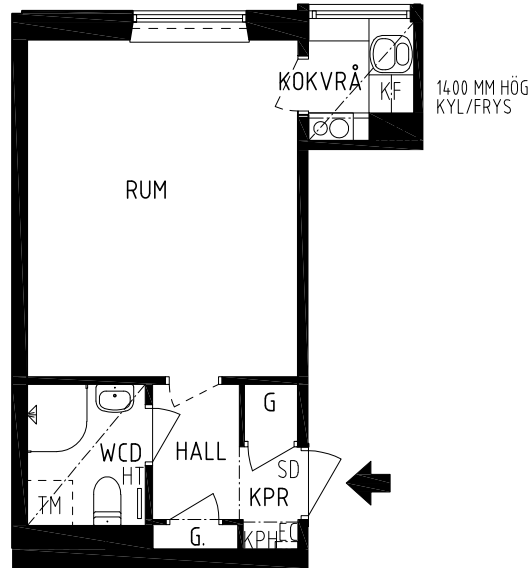

UNDERTAK

AVVIKELSER KAN FÖREKOMMA

2024-04-19

IGELDAMMSGATAN 32 Kungsholmen, Stockholm

KV ISBRYTAREN 15
1 RKv 26 kvm
lgh nr 24

HSB – där möjligheterna bor

- KPH KAPPHYLLA
- EC ELCENTRAL
- SD SÄKERHETSDÖRR
- HT HANDDUKSTORK
- BS BEFINTLIGA ORIGINAL KÖKSSKÅP