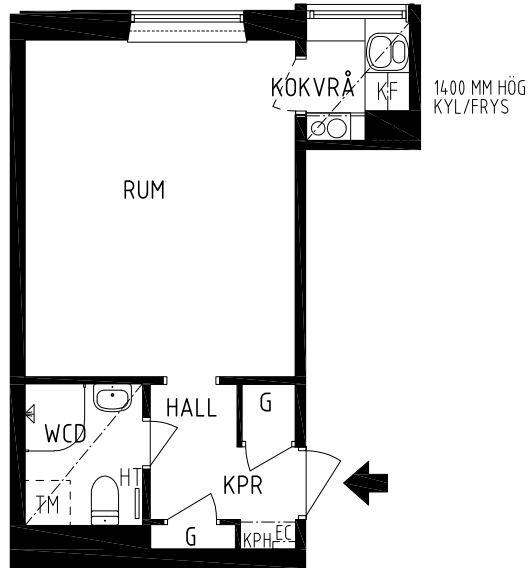

UNDERTAK

AVVIKELSER KAN FÖREKOMMA

2024-04-19

IGELDAMMSGATAN 32

Kungsholmen, Stockholm

KV ISBRYTAREN 15
1 RKv 26 kvm
lgh nr 16

HSB – där möjligheterna bor

- KPH KAPPHYLLA
- EC ELCENTRAL
- SD SÄKERHETSDÖRR
- HT HANDDUKSTORK
- BS BEFINTLIGA ORIGINAL KÖKSSKÅP