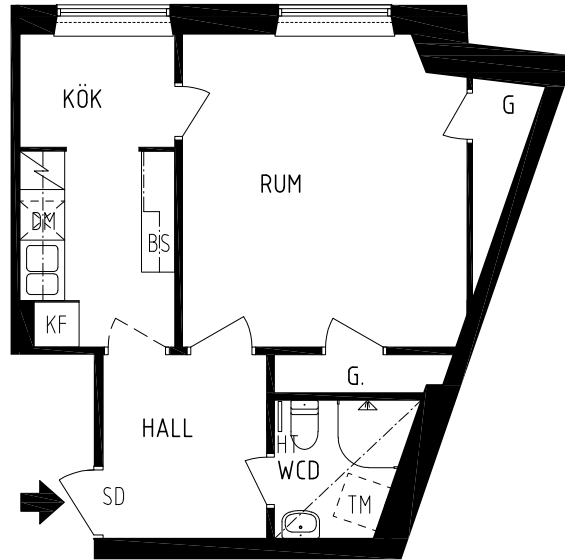

UNDERTAK

AVVIKELSER KAN FÖREKOMMA

2024-04-19

IGELDAMMSGATAN 32

Kungsholmen, Stockholm

KV ISBRYTAREN 15
1 RK 36,5 kvm
lgh nr 02

HSB – där möjligheterna bor

- KPH KAPPHYLLA
- EC ELCENTRAL
- SD SÄKERHETSDÖRR
- HT HANDDUKSTORK
- BS BEFINTLIGA ORIGINAL KÖKSSKÅP