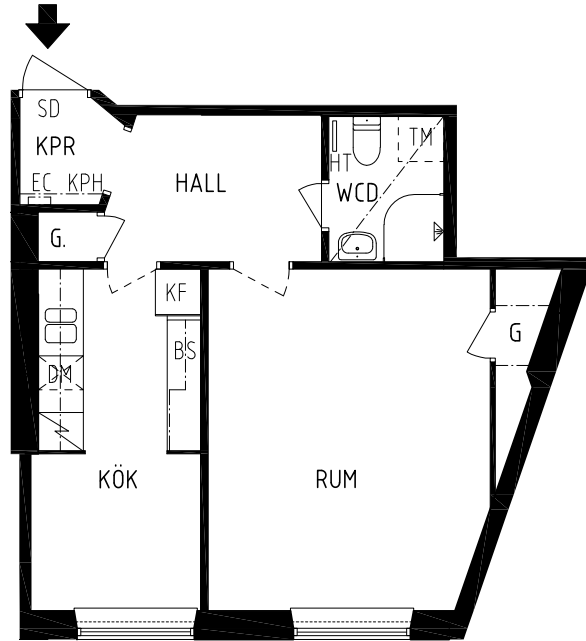

UNDERTAK

AVVIKELSER KAN FÖREKOMMA

2024-04-19

IGELDAMMSGATAN 32

Kungsholmen, Stockholm

KV ISBRYTAREN 15
1 RK 40,5 kvm
lgh nr 06

HSB – där möjligheterna bor

- KPH KAPPHYLLA
- EC ELCENTRAL
- SD SÄKERHETSDÖRR
- HT HANDDUKSTORK
- BS BEFINTLIGA ORIGINAL KÖKSSKÅP