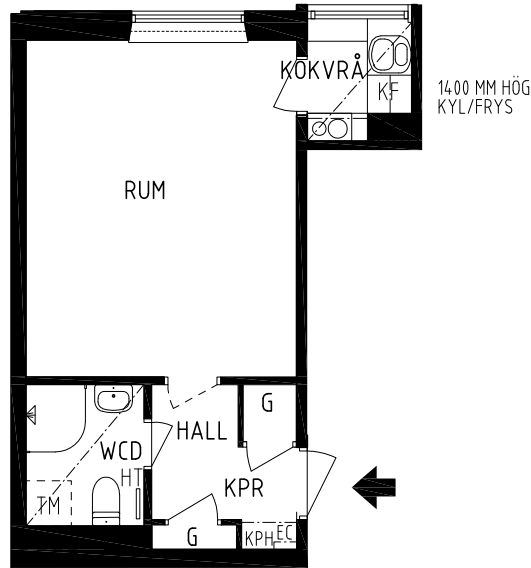

2024-04-19

IGELDAMMSGATAN 32

Kungsholmen, Stockholm

KV ISBRYTAREN 15
1 RKv 26 kvm
lgh nr 20

HSB – där möjligheterna bor

- KPH KAPPHYLLA
- EC ELCENTRAL
- SD SÄKERHETSDÖRR
- HT HANDDUKSTORK
- BS BEFINTLIGA ORIGINAL KÖKSSKÅP