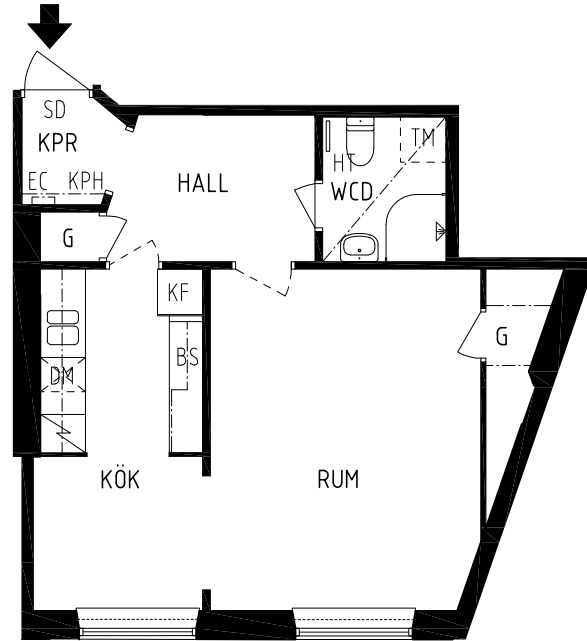

UNDERTAK

AVVIKELSER KAN FÖREKOMMA

2024-04-19

IGELDAMMSGATAN 32

Kungsholmen, Stockholm

KV ISBRYTAREN 15
1 RK 40 kvm
lgh nr 10

HSB – där möjligheterna bor

- KPH KAPPHYLLA
- EC ELCENTRAL
- SD SÄKERHETSDÖRR
- HT HANDDUKSTORK
- BS BEFINTLIGA ORIGINAL KÖKSSKÅP