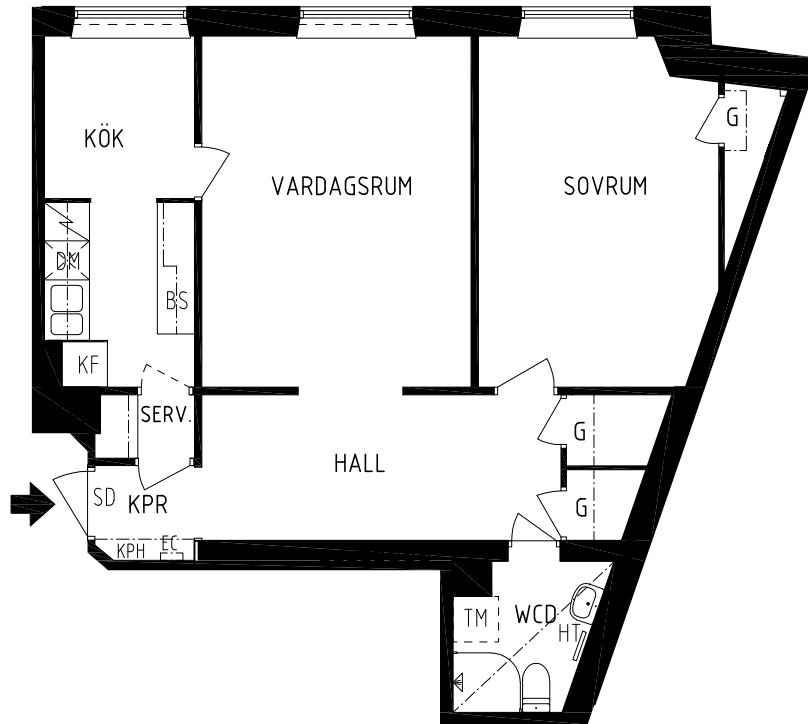

UNDERTAK

AVVIKELSER KAN FÖREKOMMA

2024-04-19

IGELDAMMSGATAN 32

Kungsholmen, Stockholm

KV ISBRYTAREN 15
2 RK 61,5 kvm
lgh nr 21

HSB – där möjligheterna bor

- KPH KAPPHYLLA
- EC ELCENTRAL
- SD SÄKERHETSDÖRR
- HT HANDDUKSTORK
- BS BEFINTLIGA ORIGINAL KÖKSSKÅP

DÖRRBLAD SAKNAS

VIKBARA DUSCHVÄGGAR

SPIS

BÄNKSPIS

GARDEROB

KYL/FRYS

PLATS FÖR DISKMASKIN

PLATS FÖR TVÄTTMASKIN