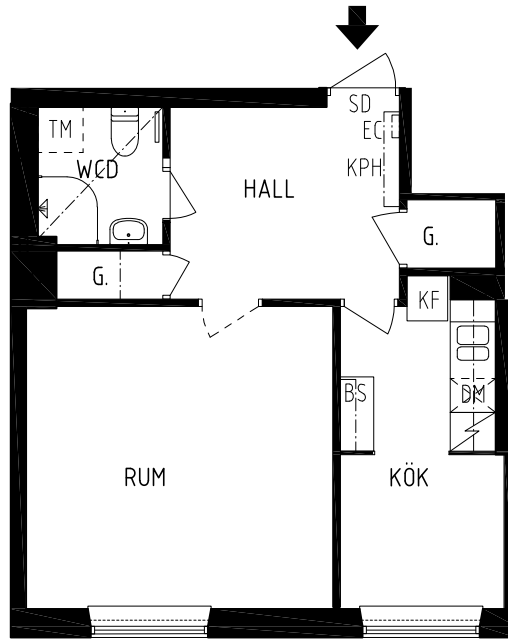

UNDERTAK

AVVIKELSER KAN FÖREKOMMA

2024-04-19

IGELDAMMSGATAN 32

Kungsholmen, Stockholm

KV ISBRYTAREN 15
1 RK 39,5 kvm
lgh nr 15

HSB – där möjligheterna bor

- KPH KAPPHYLLA
- EC ELCENTRAL
- SD SÄKERHETSDÖRR
- HT HANDDUKSTORK
- BS BEFINTLIGA ORIGINAL KÖKSSKÅP