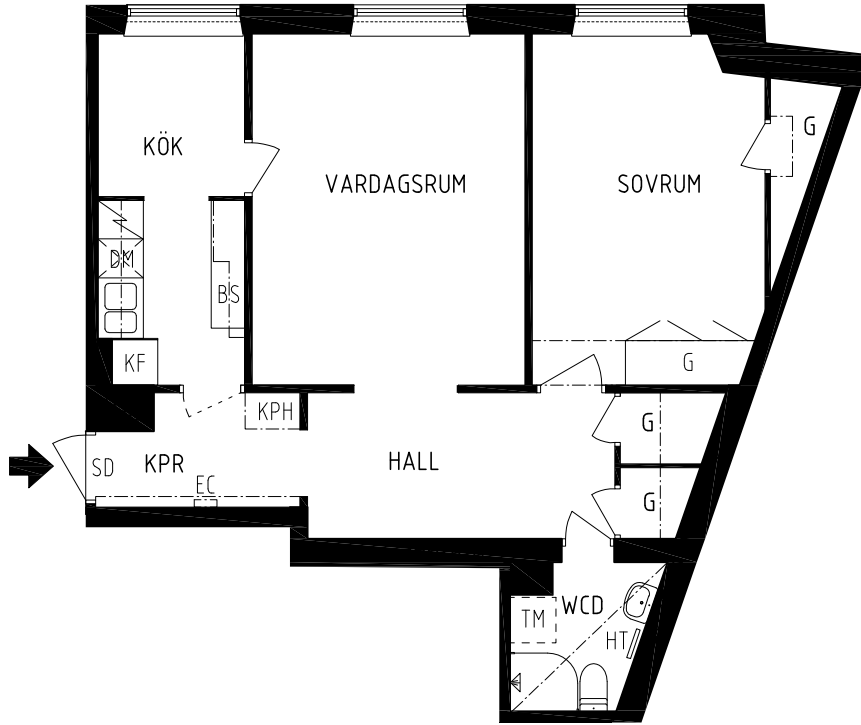

IGELDAMMSGATAN 32

Kungsholmen, Stockholm

KV ISBRYTAREN 15
2 RK 61 kvm
lgh nr 01

HSB – där möjligheterna bor

- KPH KAPPHYLLA
- EC ELCENTRAL
- SD SÄKERHETSDÖRR
- HT HANDDUKSTORK
- BS BEFINTLIGA ORIGINAL KÖKSSKÅP