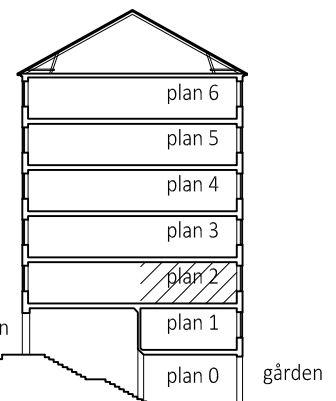

UNDERTAK

AVVIKELSER KAN FÖREKOMMA

2024-04-19

IGELDAMMSGATAN 32

Kungsholmen, Stockholm

KV ISBRYTAREN 15
1 RK 40,5 kvm
lgh nr 06

HSB – där möjligheterna bor

- KPH KAPPHYLLA
- EC ELCENTRAL
- SD SÄKERHETSDÖRR
- HT HANDDUKSTORK
- BS BEFINTLIGA ORIGINAL KÖKSSKÅP