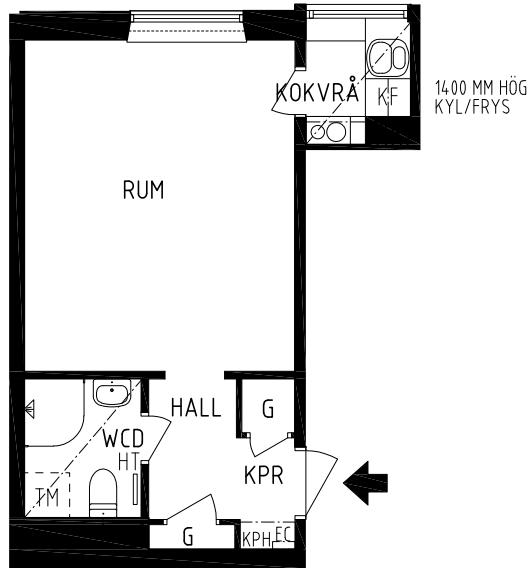

UNDERTAK

AVVIKELSER KAN FÖREKOMMA

2024-04-19

IGELDAMMSGATAN 32 Kungsholmen, Stockholm

KV ISBRYTAREN 15
1 RKv 26 kvm
lgh nr 04

HSB – där möjligheterna bor

- KPH KAPPHYLLA
- EC ELCENTRAL
- SD SÄKERHETSDÖRR
- HT HANDDUKSTORK
- BS BEFINTLIGA ORIGINAL KÖKSSKÅP