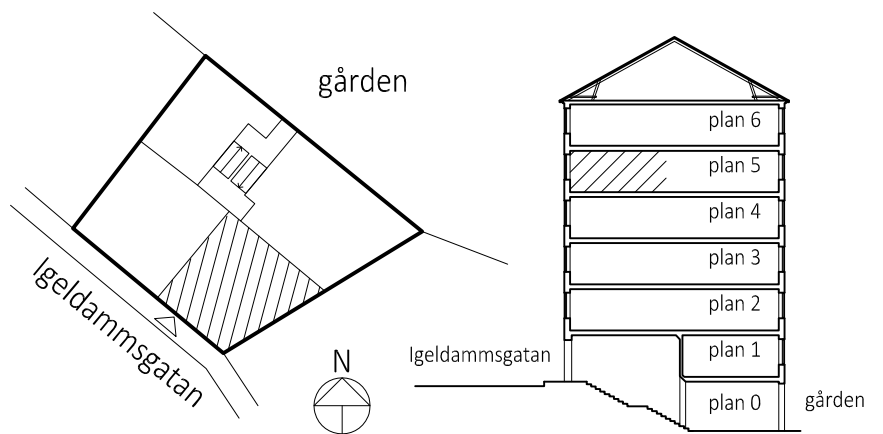

- DÖRRBLAD SAKNAS
- VIKBARA DUSCHVÄGGAR
- SPIS
- BÄNKSPIS
- GARDEROB
- KYL/FRYS
- PLATS FÖR DISKMASKIN
- PLATS FÖR TVÄTTMASKIN
- UNDERTAK

AVVIKELSER KAN FÖREKOMMA

2024-04-19

IGELDAMMSGATAN 32

Kungsholmen, Stockholm