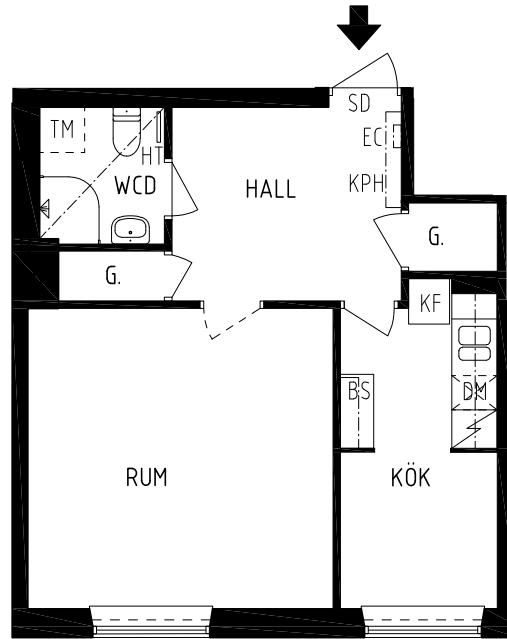

UNDERTAK

AVVIKELSER KAN FÖREKOMMA

2024-04-19

IGELDAMMSGATAN 32

Kungsholmen, Stockholm

KV ISBRYTAREN 15
1 RK 39,5 kvm
lgh nr 23

HSB – där möjligheterna bor

- KPH KAPPHYLLA
- EC ELCENTRAL
- SD SÄKERHETSDÖRR
- HT HANDDUKSTORK
- BS BEFINTLIGA ORIGINAL KÖKSSKÅP