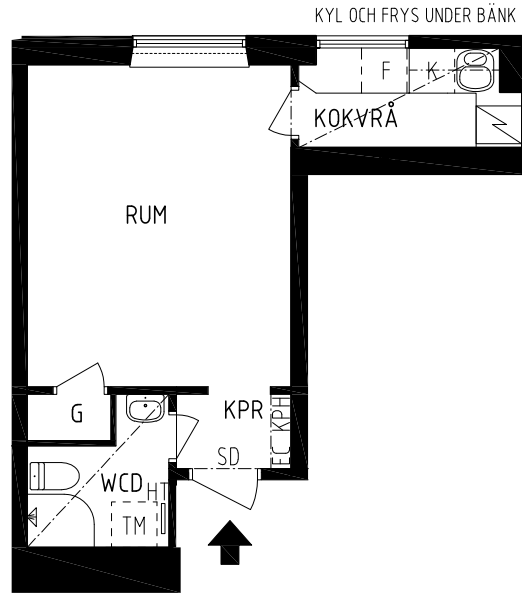

UNDERTAK

AVVIKELSER KAN FÖREKOMMA

2024-04-19

IGELDAMMSGATAN 32

Kungsholmen, Stockholm

KV ISBRYTAREN 15
1 Rkv 24,5 kvm
lgh nr 03

HSB – där möjligheterna bor

- KPH KAPPHYLLA
- EC ELCENTRAL
- SD SÄKERHETSDÖRR
- HT HANDDUKSTORK
- BS BEFINTLIGA ORIGINAL KÖKSSKÅP