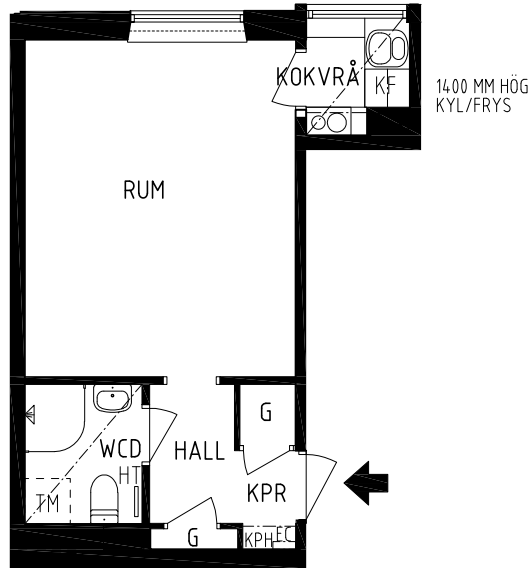

UNDERTAK

AVVIKELSER KAN FÖREKOMMA

2024-04-19

IGELDAMMSGATAN 32 Kungsholmen, Stockholm

KV ISBRYTAREN 15
1 RKv 26 kvm
lgh nr 08

HSB – där möjligheterna bor

- KPH KAPPHYLLA
- EC ELCENTRAL
- SD SÄKERHETSDÖRR
- HT HANDDUKSTORK
- BS BEFINTLIGA ORIGINAL KÖKSSKÅP