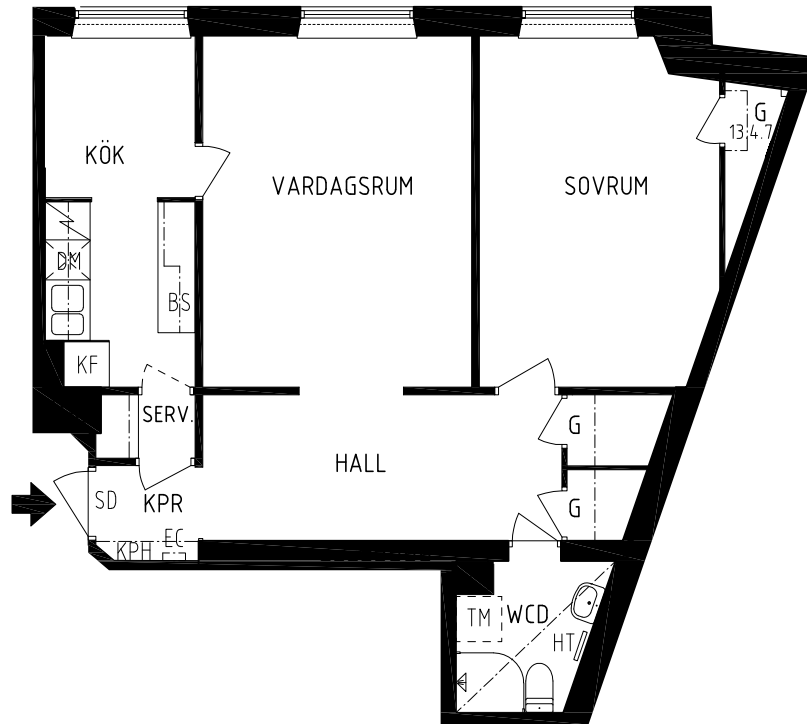

UNDERTAK

AVVIKELSER KAN FÖREKOMMA

2024-04-19

IGELDAMMSGATAN 32

Kungsholmen, Stockholm

KV ISBRYTAREN 15
2 RK 61,5 kvm
lgh nr 13

HSB – där möjligheterna bor

- KPH KAPPHYLLA
- EC ELCENTRAL
- SD SÄKERHETSDÖRR
- HT HANDDUKSTORK
- BS BEFINTLIGA ORIGINAL KÖKSSKÅP