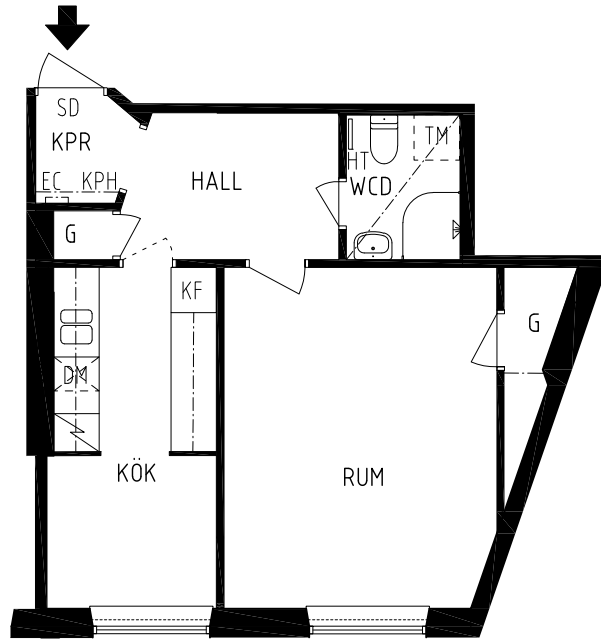

# IGELDAMMSGATAN 32

Kungsholmen, Stockholm

KV ISBRYTAREN 15  
1 RK 40 kvm  
lgh nr 18

HSB – där möjligheterna bor

- KPH KAPPHYLLA
- EC ELCENTRAL
- SD SÄKERHETSDÖRR
- HT HANDDUKSTORK
- BS BEFINTLIGA ORIGINAL KÖKSSKÅP

DÖRRBLAD SAKNAS

VIKBARA DUSCHVÄGGAR

SPIS

BÄNKSPIS

GARDEROB

KYL/FRYS

PLATS FÖR DISKMASKIN

PLATS FÖR TVÄTTMASKIN