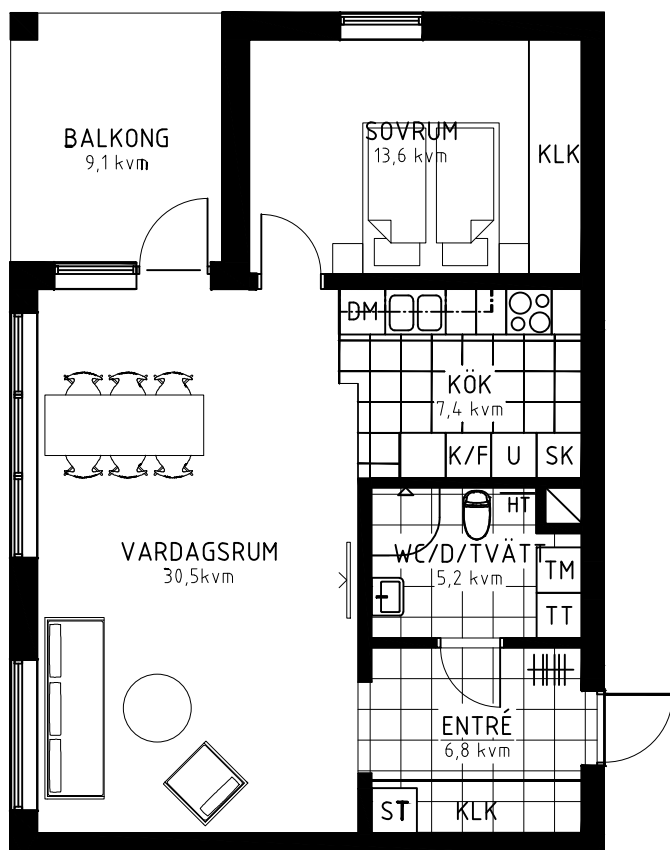

BOFAKTABLAD

HSB Skåne

Hyresrätter i Åhusparken

Kristianstads kommun

Datum: 2016-11-30

2 RoK 66 m²

Våning 2 och 3

Hus 4 lgh nr 51, 56

OMRÅDESKARTA

GENERELLT ÄR RUMSHÖJDEN 2,5 m. I BADRUM
PÅ VÅNING 1 OCH 2 ÄR RUMSHÖJDEN 2,3 m.

SKALA 1:100 (A4)

NORR