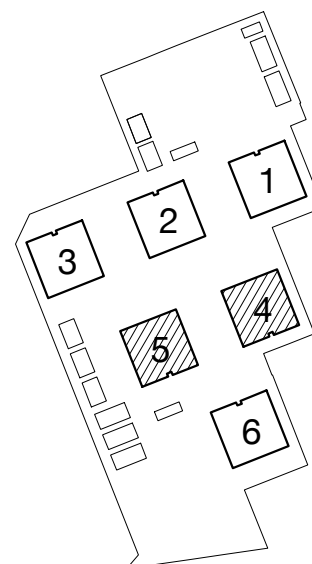

BOFAKTABLAD

HSB Skåne

Hyresrätter i Åhusparken

Kristianstads kommun

Datum: 2016-11-30

2 RoK 66 m²

Våning 2 och 3

Hus 4 lgh nr 51, 56

OMRÅDESKARTA

GENERELLT ÄR RUMSHÖJDEN 2,5 m. I BADRUM
PÅ VÅNING 1 OCH 2 ÄR RUMSHÖJDEN 2,3 m.

SKALA 1:100 (A4)

NORR