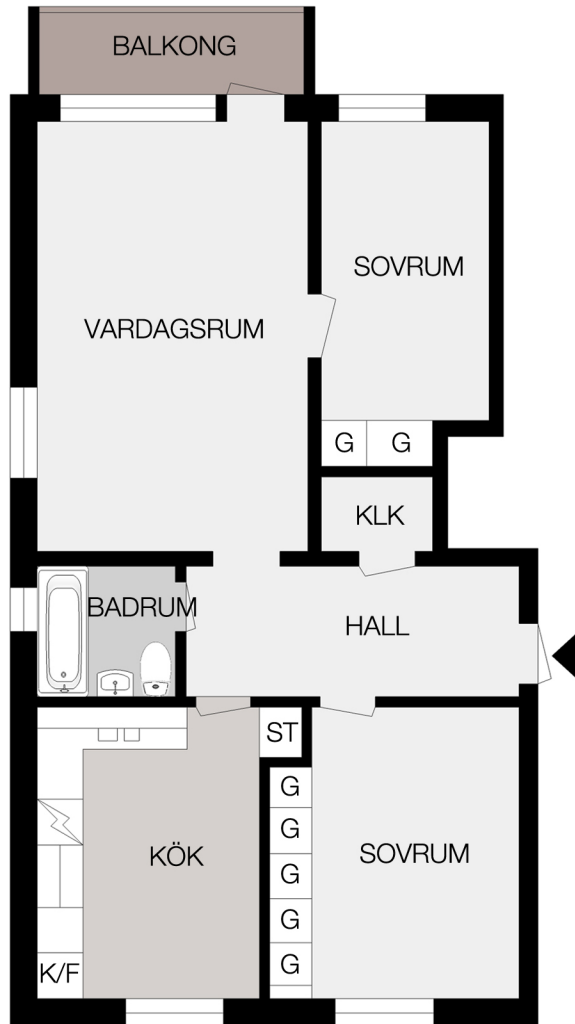

# Kv Släggan 4 Huskvarna

Storlek: 3 RoK  
Area: 74,5 kvm  
Lägenhet: 10 (1301)  
Adress: Gillesg 8C, vån 3

## ORIENTERINGSFIGUR