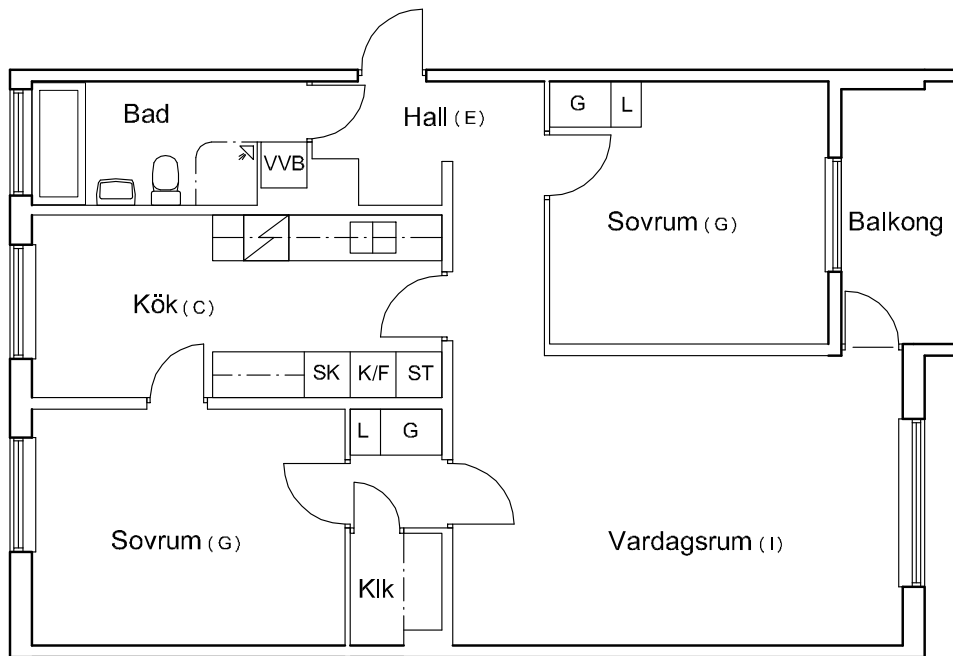

# Kv Gruvan 16

Smedjegatan 18 A, lägenhet 240-009-01-0202  
3 rum och kök 80,5 kvm

Skala