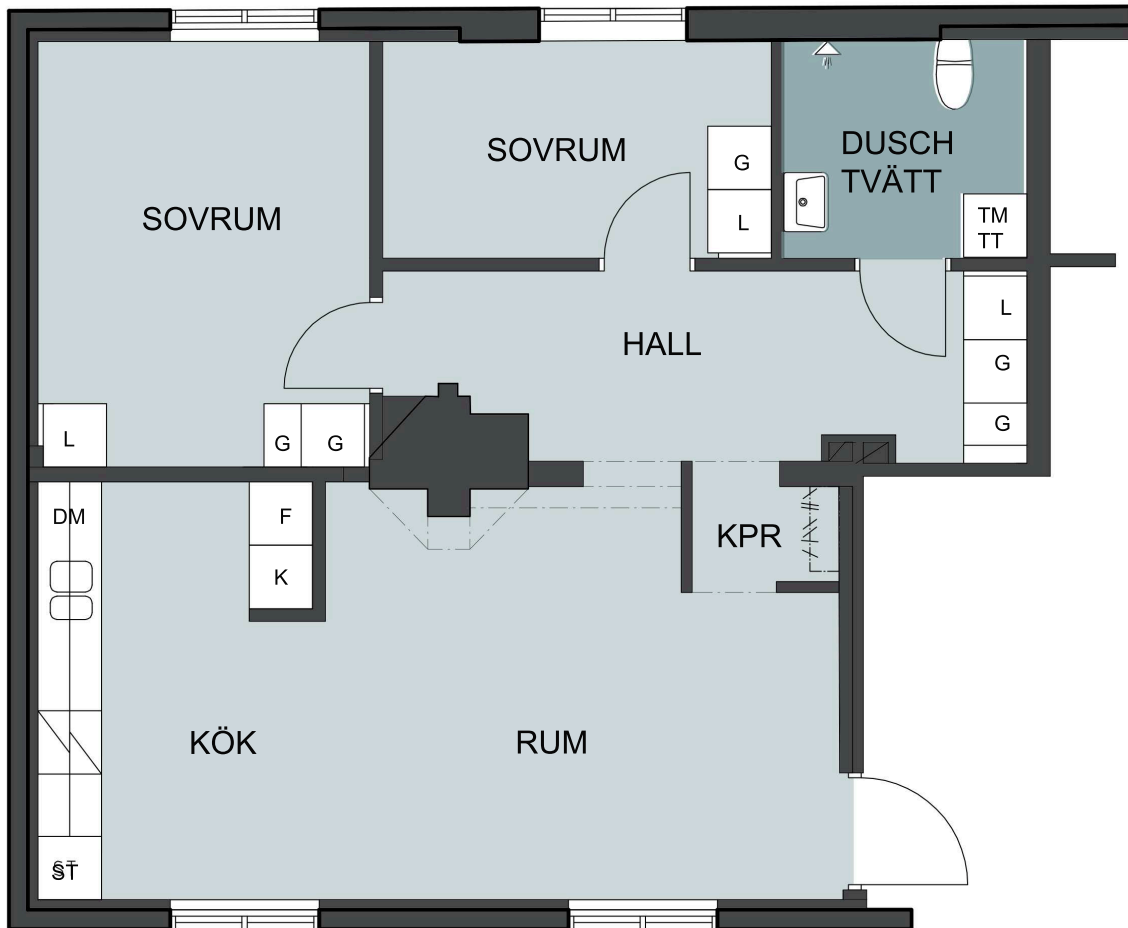

# Kv. Lugnet 3 Gislaved

Storlek: 3 RoK  
Area: 67,8 kvm  
Lägenhet: 1001  
Adress: Köpmangatan 16

OBS - EJ SKALENLIG  
RESERVATION FÖR EV. AVVIKELSER