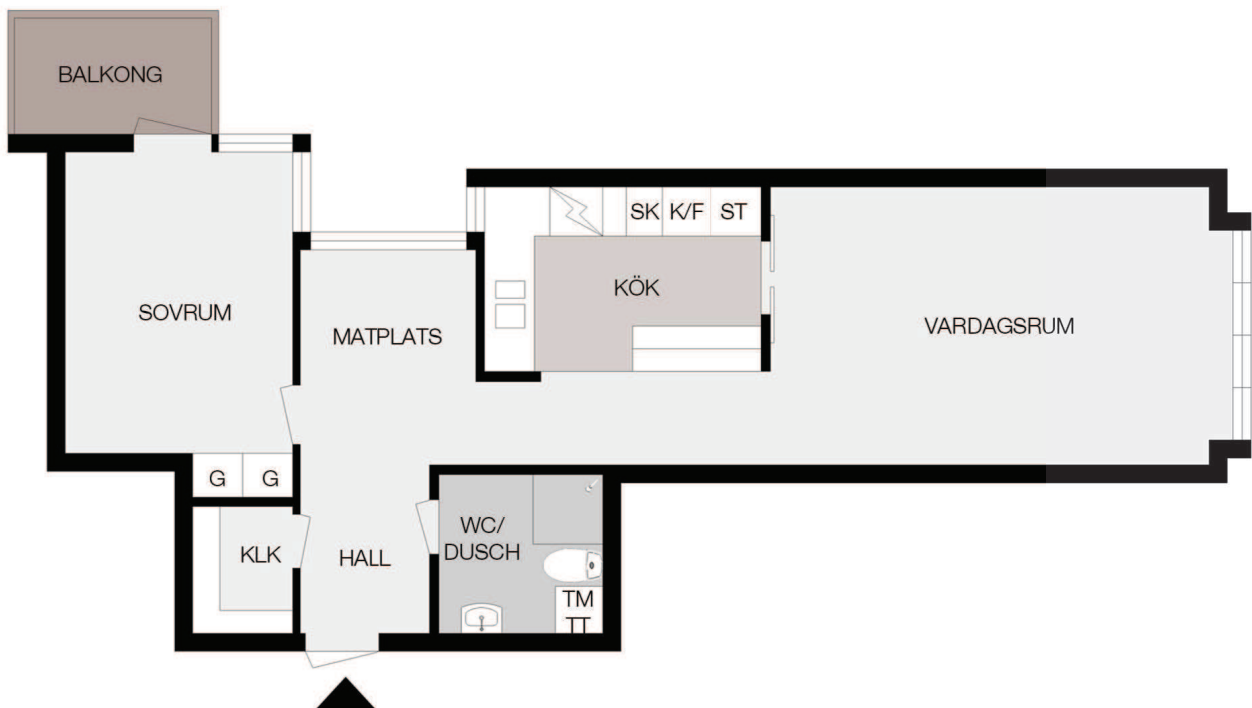

HSB - där möjligheterna bor

Kv. Kanariefågeln 3

Borås

Storlek: 2 RoK

Area: 61,8 kvm

Lägenhet: 3 (1003)

Adress: Alströmergatan 16, våning 2

RESERVATION FÖR EVENTUELLA AVVIKELSER