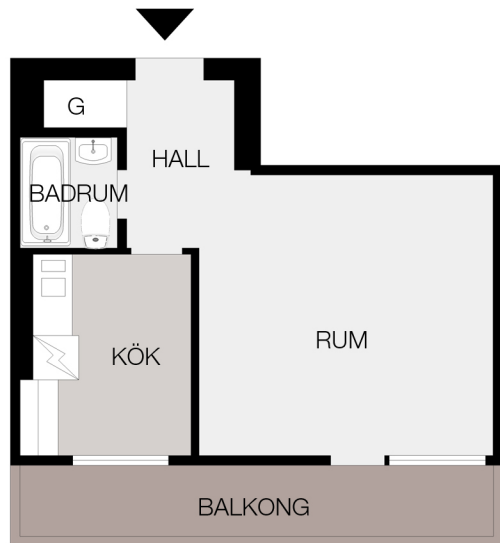

Kv. Uttern 12 Borås

Storlek: 1 RoK
Area: 26 kvm
Lägenhet: 9 (1202)
Adress: Linnégatan 20, vån 3

ORIENTERINGSFIGUR