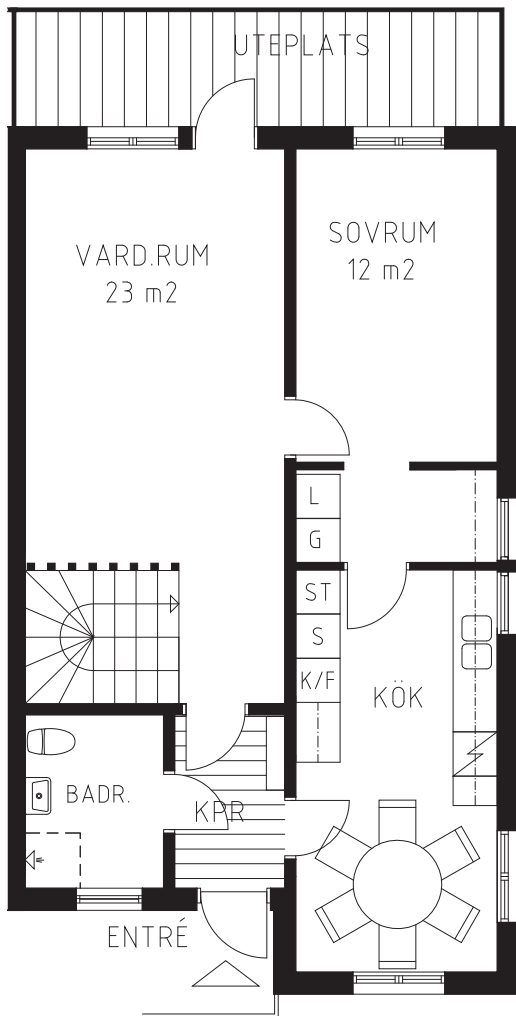

KV SPELMANNEN 10

Borås

Storlek: 4 R o K
Area: 113 kvm
Lägenhet: 201
Adress: Brotorpsgatan 4 C (plan 2-3)

PLAN 2

PLAN 3

Skala 1:100 (A4)