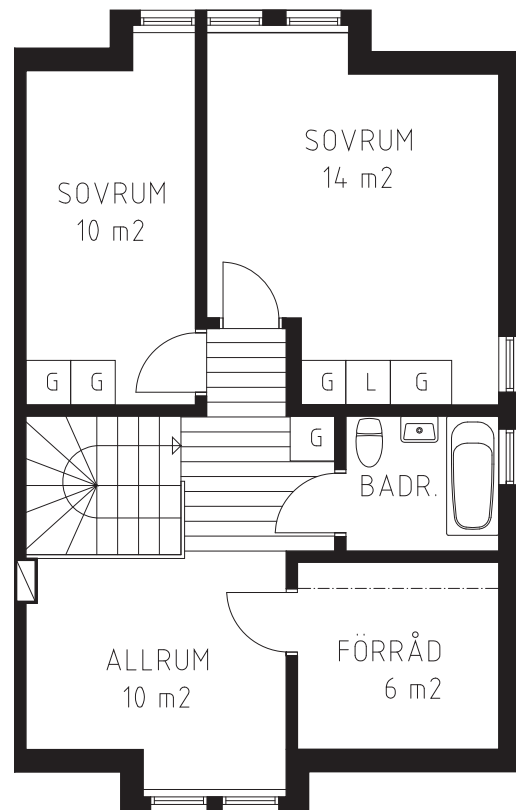

KV SPELMANNEN 10

Borås

Storlek: 4 R o K
Area: 113 kvm
Lägenhet: 201
Adress: Brotorpsgatan 4 C (plan 2-3)

PLAN 2

PLAN 3

Skala 1:100 (A4)