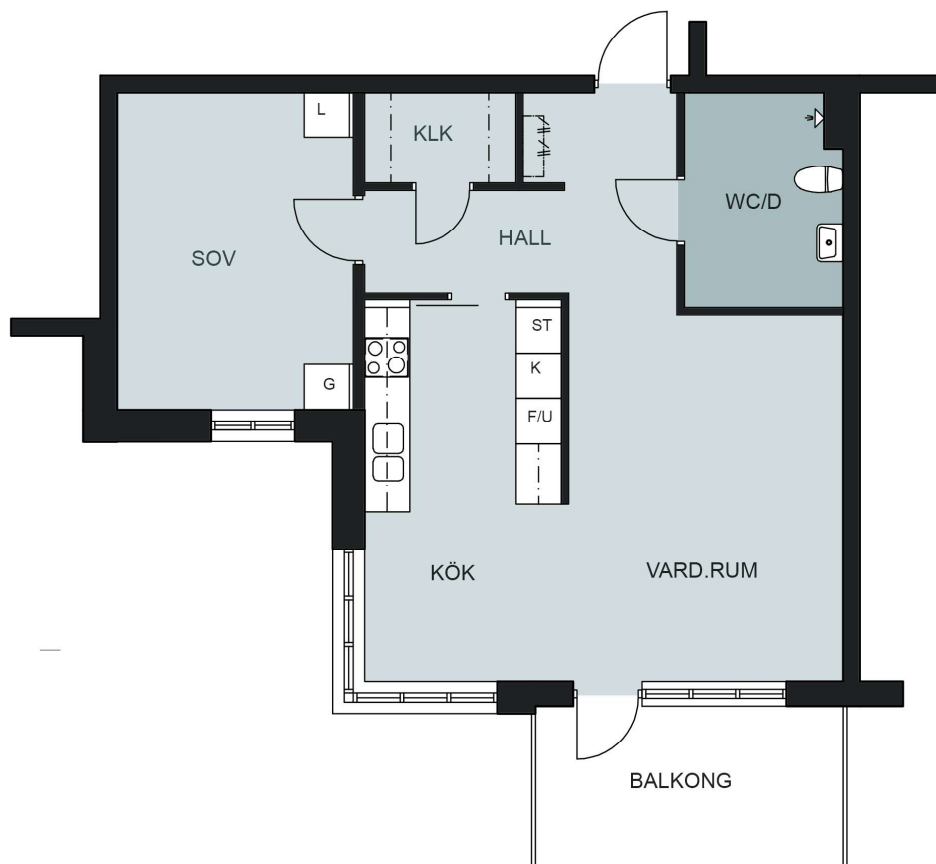

# Kv. Rävén 13

## Jönköping

Storlek: 2 RoK  
Area: 62,4 kvm  
Lägenhet: 03  
Barbackavägen 5

ORIENTERINGSFIGUR