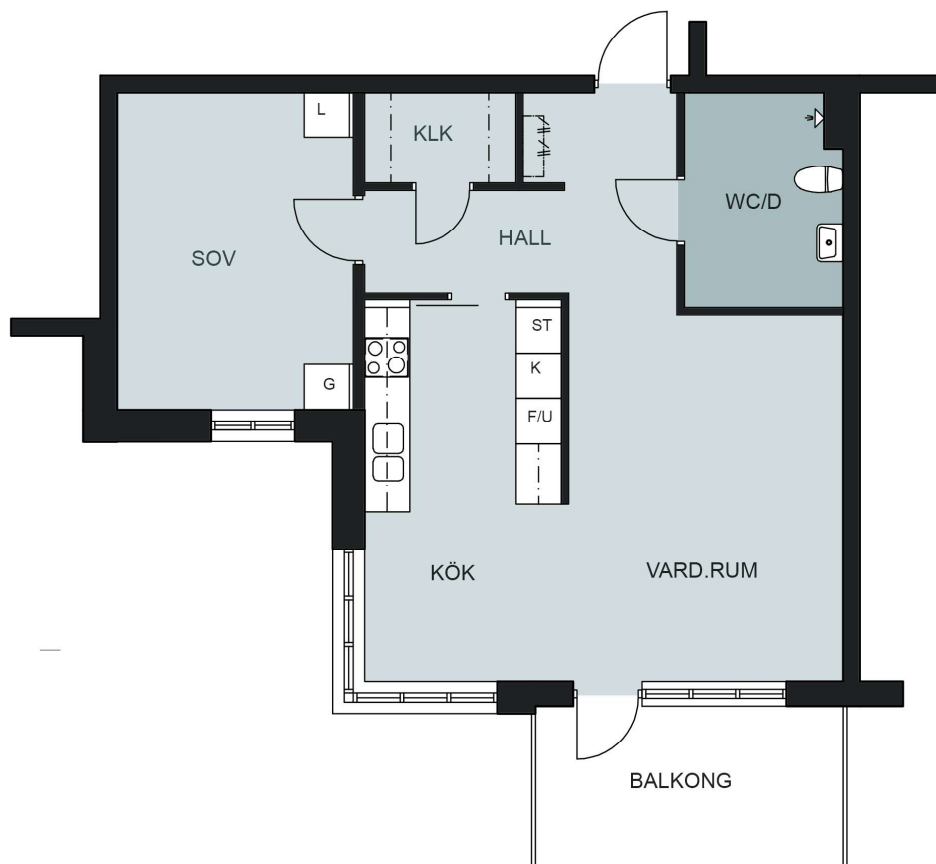

# Kv. Rävén 13

## Jönköping

Storlek: 2 RoK  
Area: 62,4 kvm  
Lägenhet: 07  
Barbackavägen 5

ORIENTERINGSFIGUR