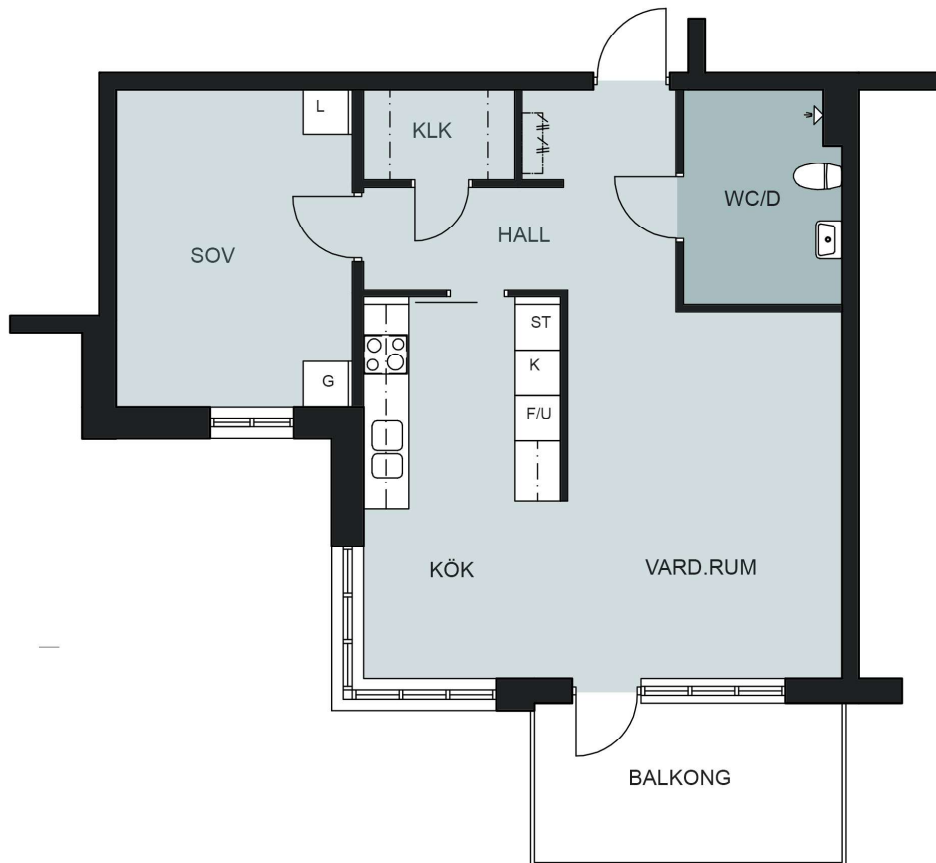

HSB - där möjligheterna bor

Kv. Rävén 13

Jönköping

Storlek: 2 RoK
Area: 62,4 kvm
Lägenhet: 11
Barbackavägen 7

ORIENTERINGSFIGUR