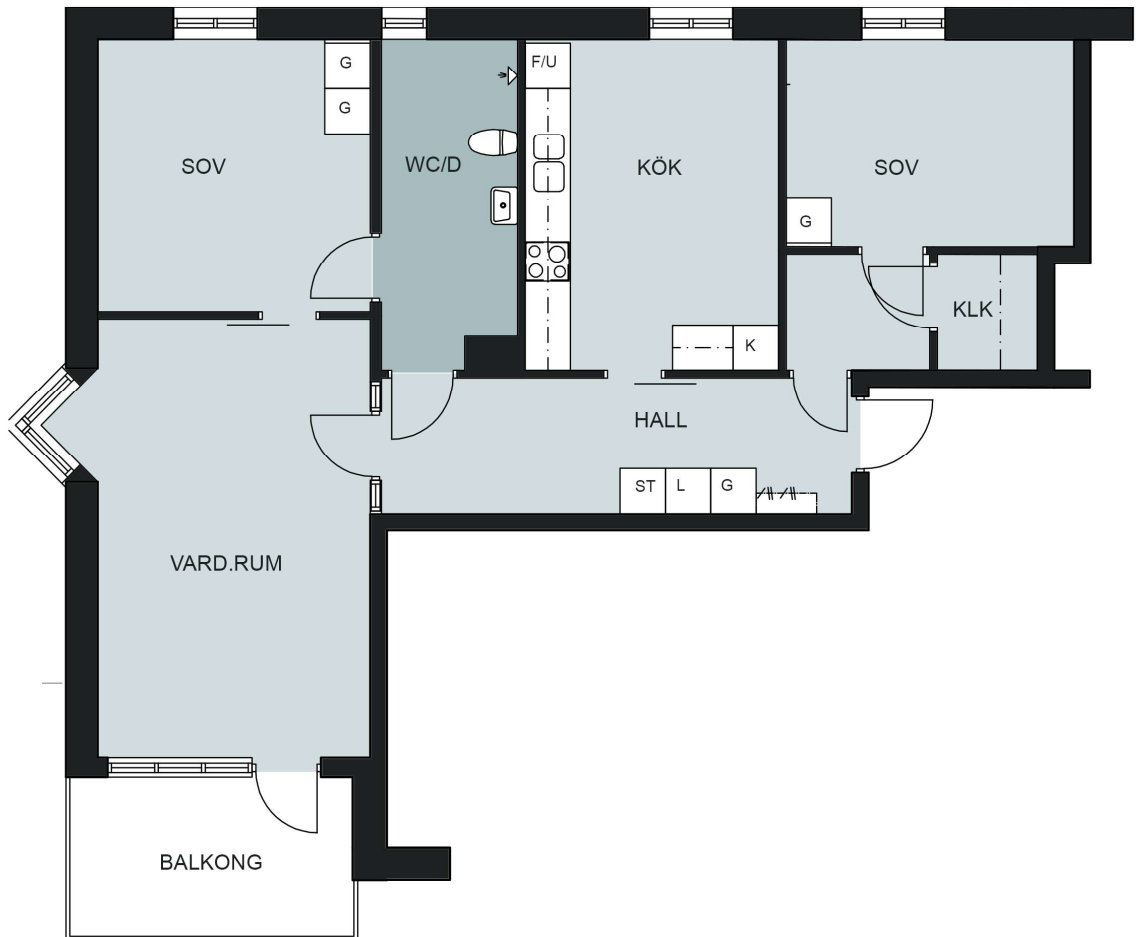

# Kv. Rävén 13

## Jönköping

Storlek: 3 RoK  
Area: 83,7 kvm  
Lägenhet: 12  
Barbackavägen 7

ORIENTERINGSFIGUR