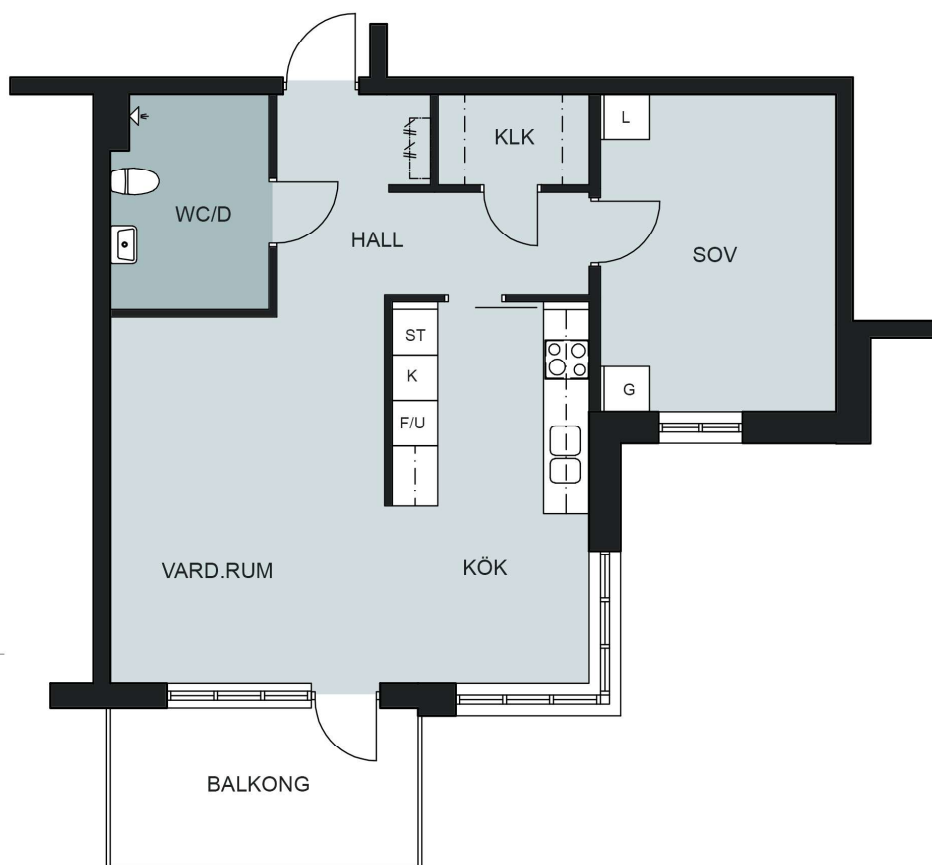

HSB - där möjligheterna bor

Kv. Rävén 13

Jönköping

Storlek: 2 RoK
Area: 62,4 kvm
Lägenhet: 14
Barbackavägen 7

ORIENTERINGSFIGUR