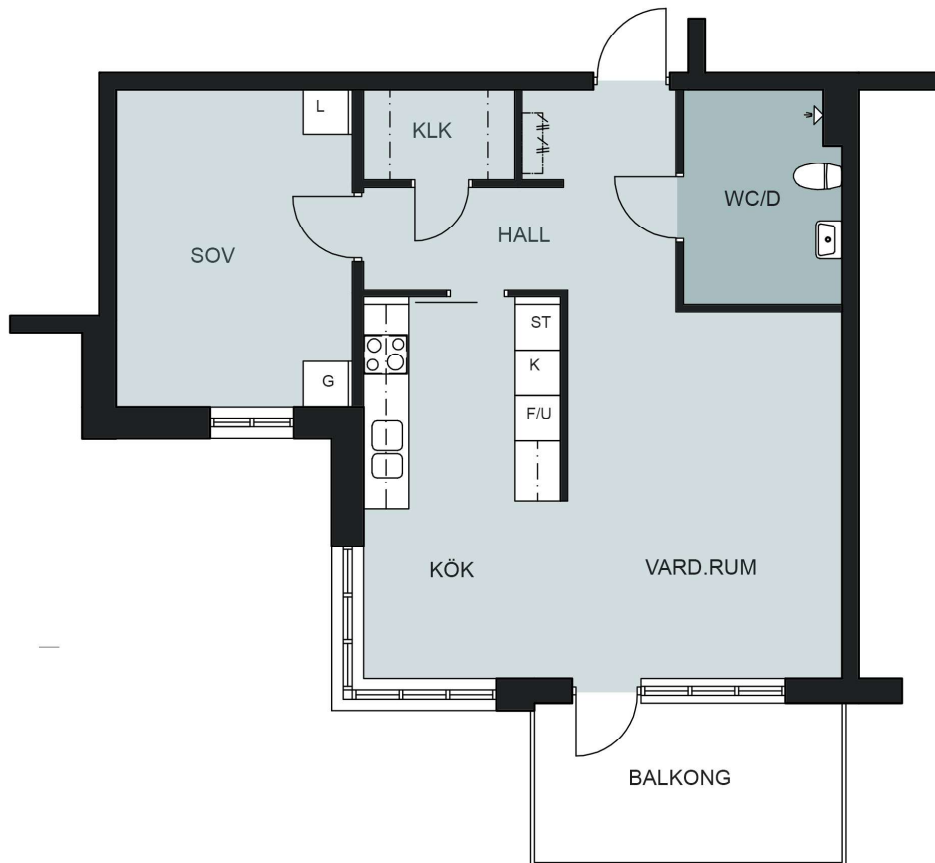

HSB - där möjligheterna bor

Kv. Rävén 13

Jönköping

Storlek: 2 RoK
Area: 62,4 kvm
Lägenhet: 15
Barbackavägen 7

ORIENTERINGSFIGUR