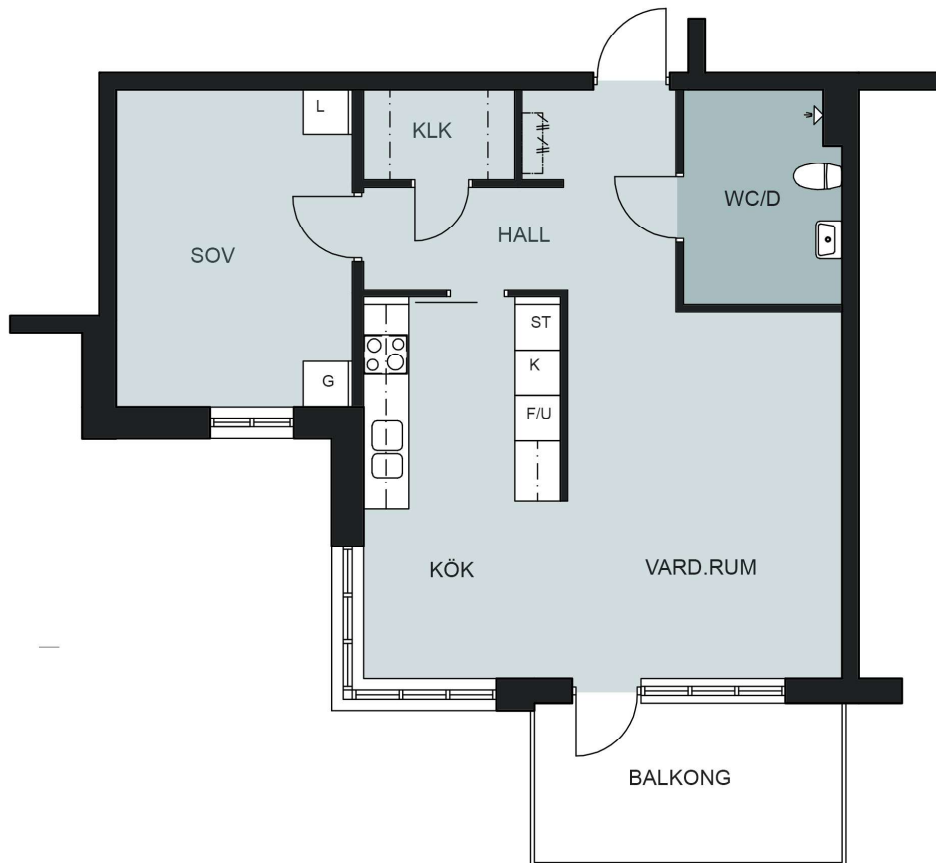

HSB - där möjligheterna bor

Kv. Rävén 13

Jönköping

Storlek: 2 RoK
Area: 62,4 kvm
Lägenhet: 19
Barbackavägen 9

ORIENTERINGSFIGUR