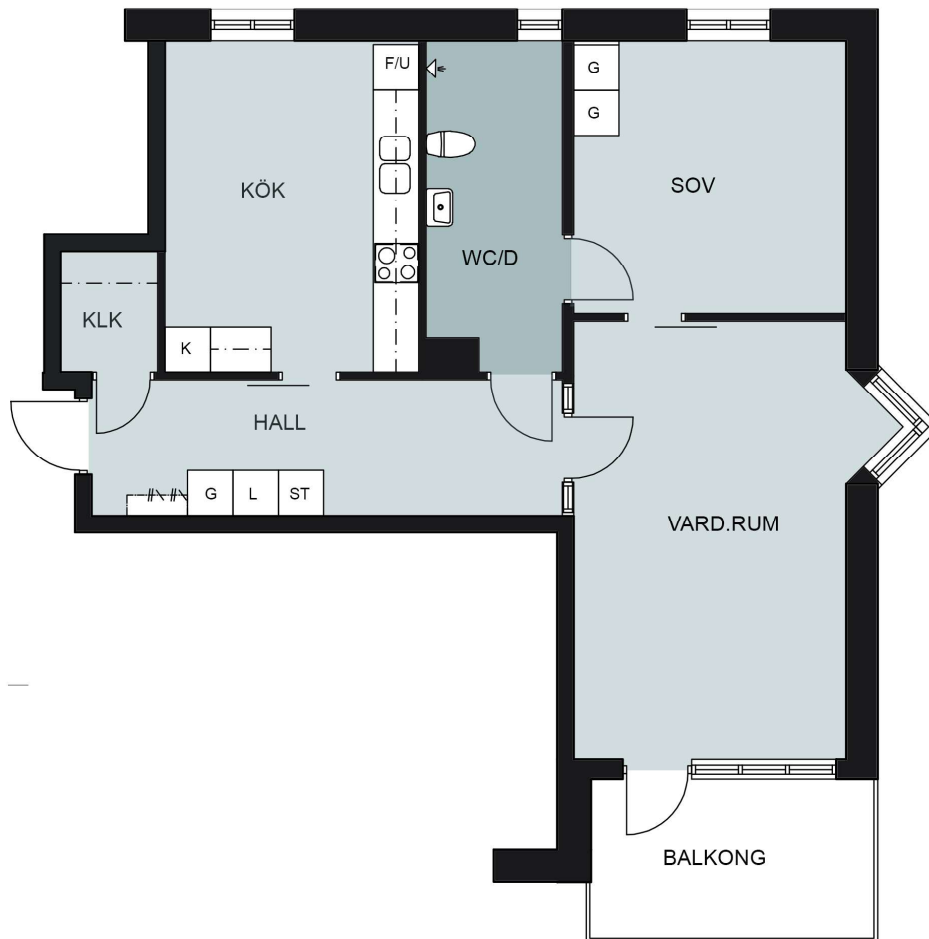

# Kv. Rävén 13

## Jönköping

Storlek: 2 RoK  
Area: 70,1 kvm  
Lägenhet: 21  
Barbackavägen 9

ORIENTERINGSFIGUR