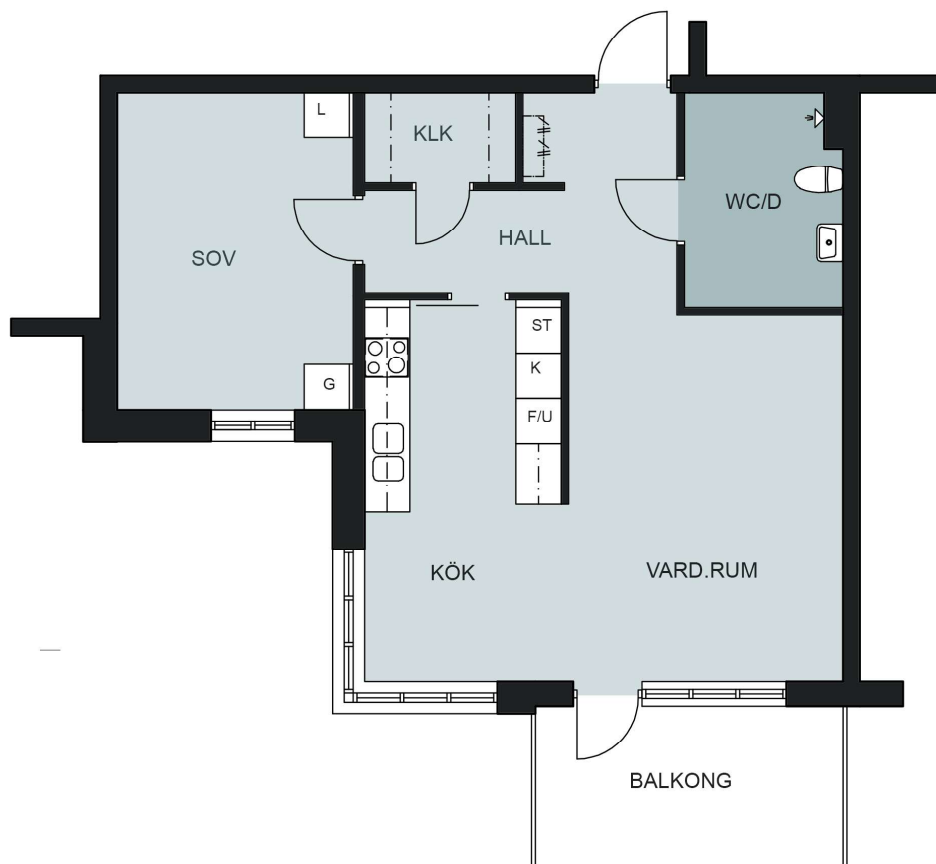

HSB - där möjligheterna bor

Kv. Råven 13

Jönköping

Storlek: 2 RoK
Area: 62,4 kvm
Lägenhet: 23
Barbackavägen 9

ORIENTERINGSFIGUR