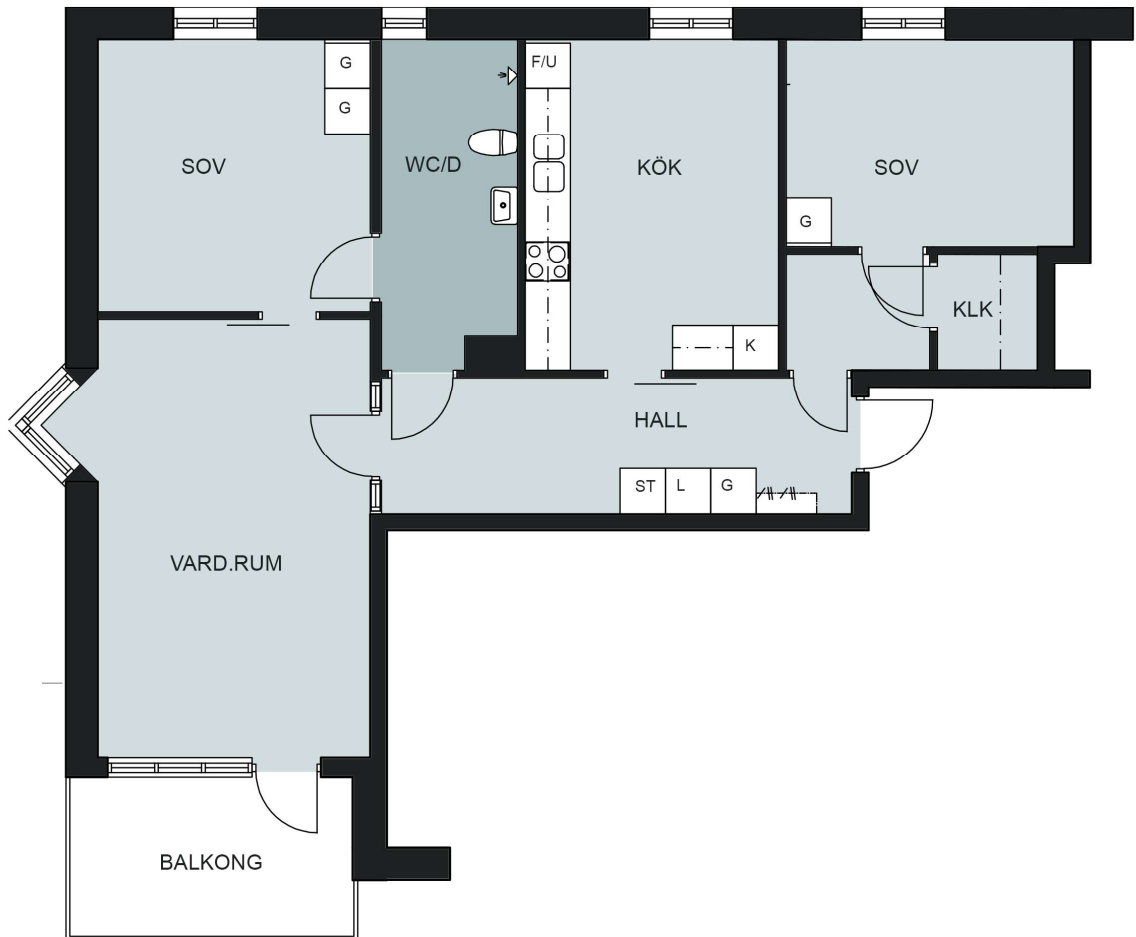

# Kv. Rävén 13

## Jönköping

Storlek: 3 RoK  
Area: 83,7 kvm  
Lägenhet: 24  
Barbackavägen 9

ORIENTERINGSFIGUR