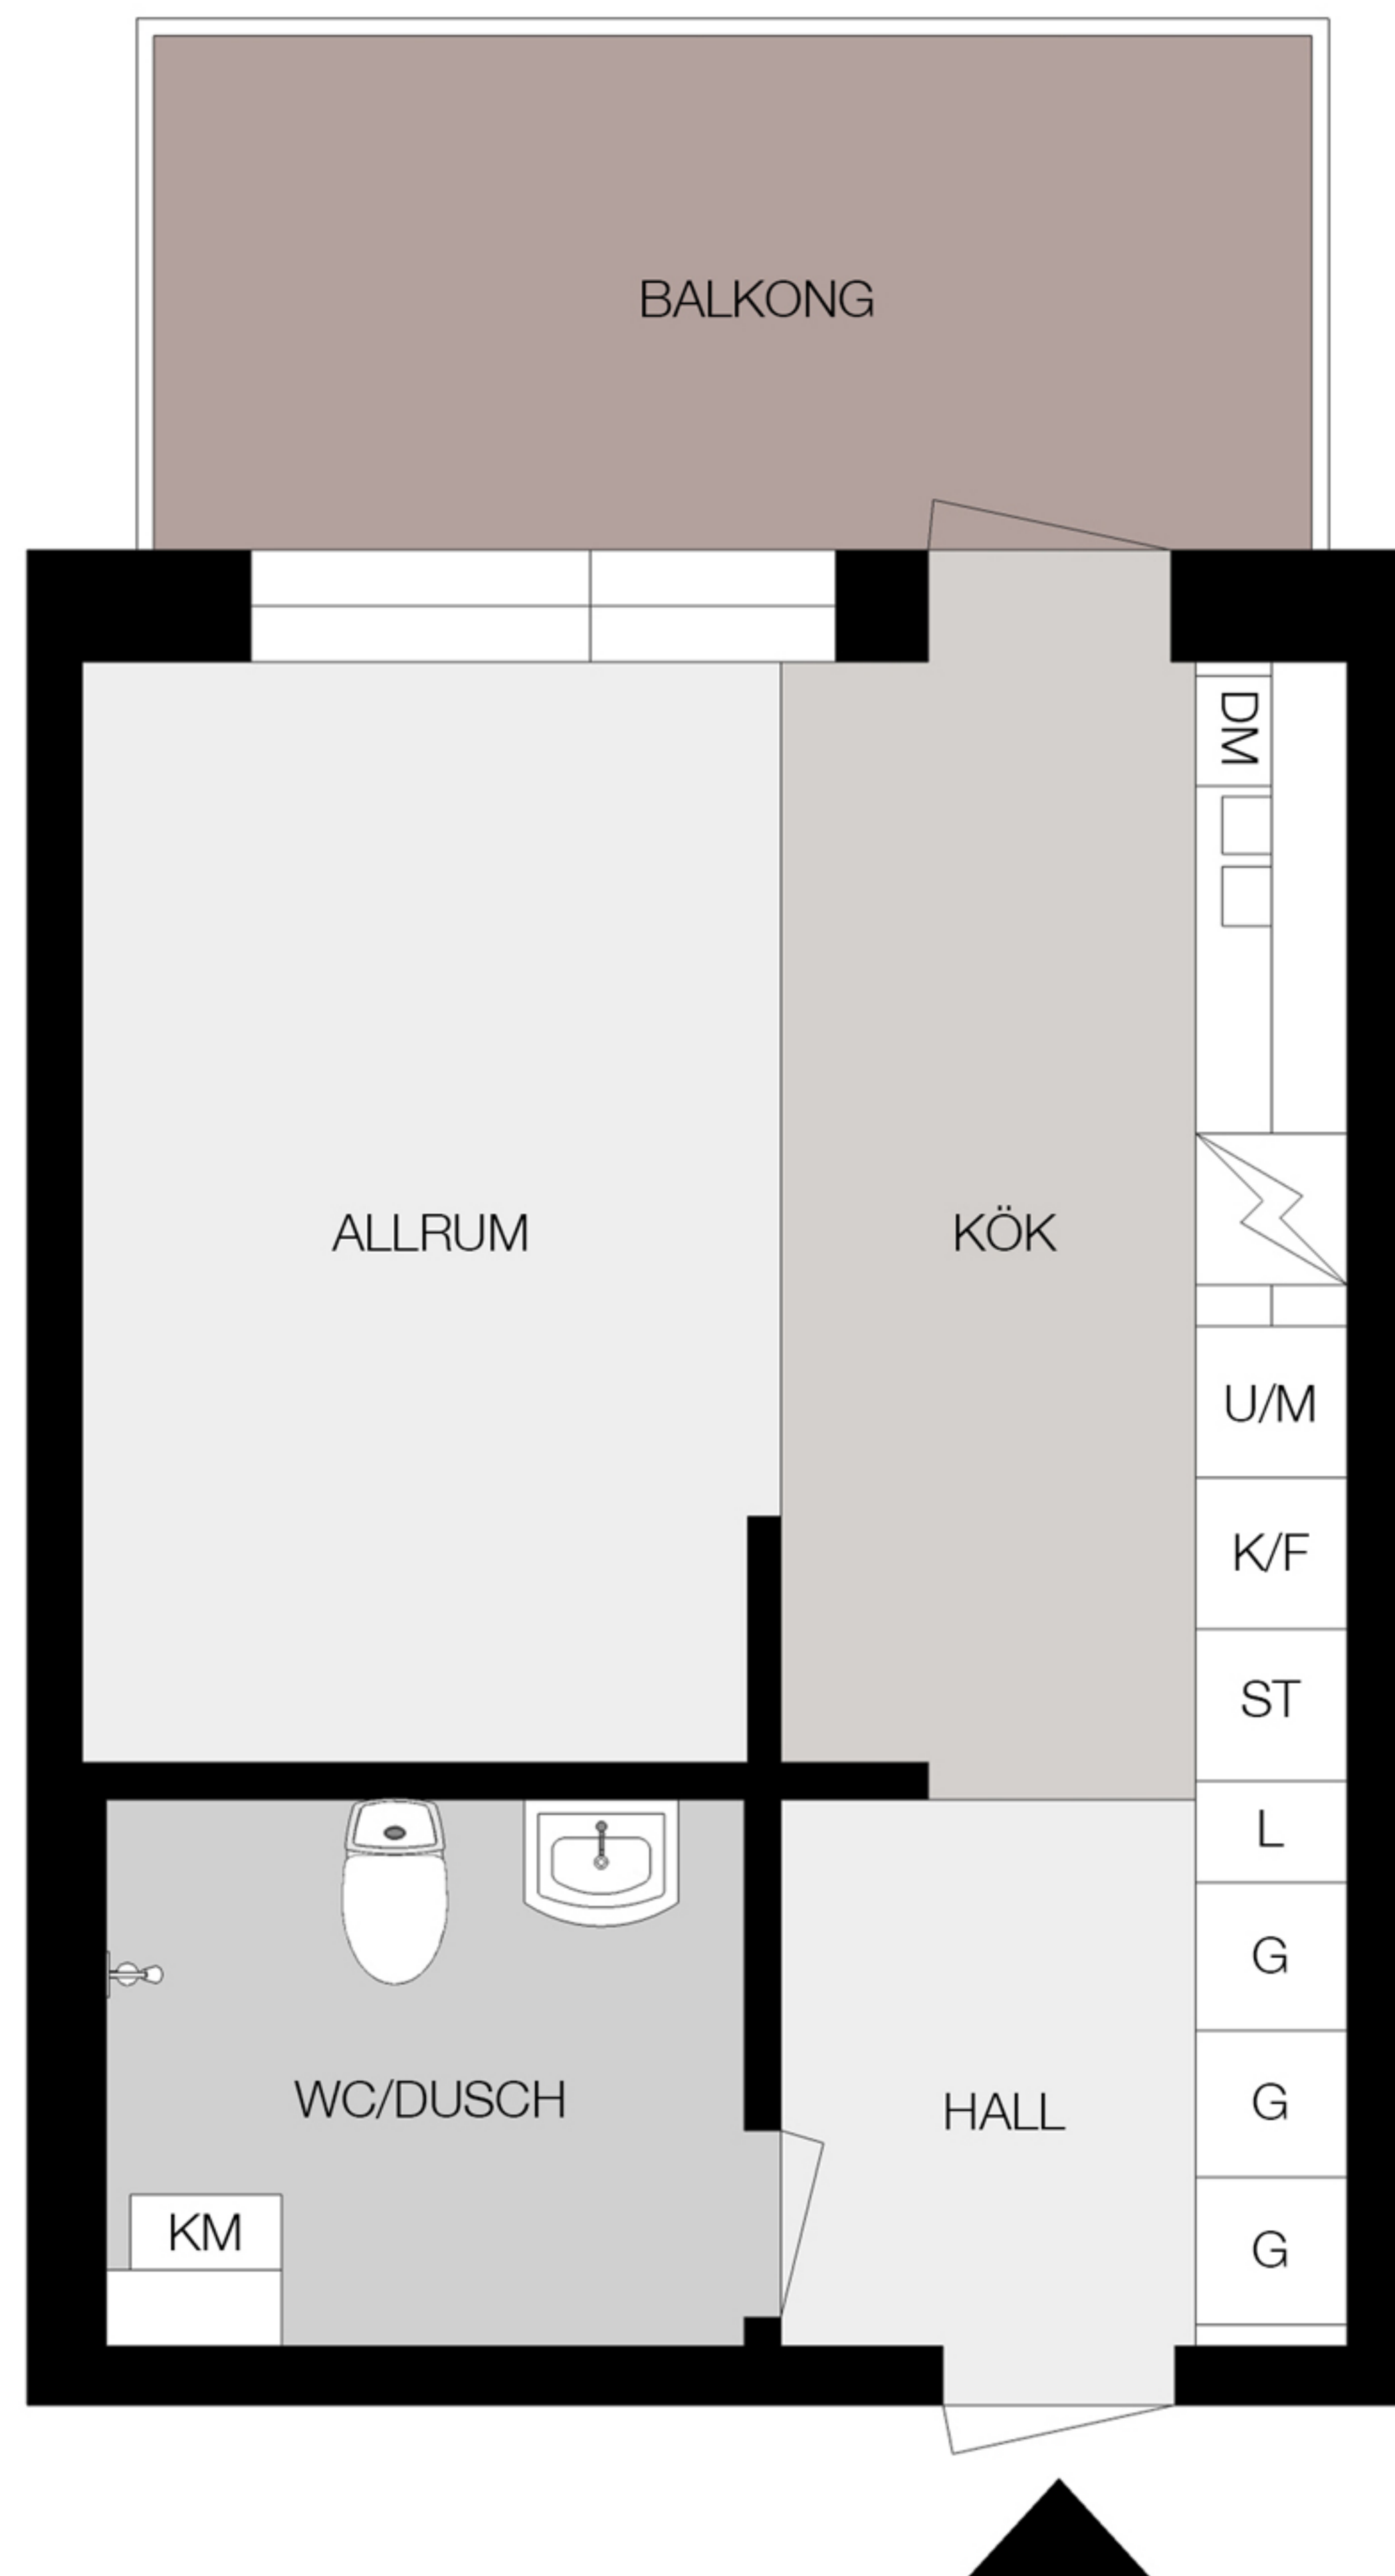

Skeppsbron 8

Jönköping

HSB – där möjligheterna bor

Storlek: TB 1 RoK
Area: 34,7 kvm

Lägenhet: 100
Adress: KÄMPEAVENYN 19

G	GARDEROB	U/M	UGN / MICRO	DM	DISKMASKIN
L	LINNESKÅP	K	KYL	KM	KOMBIMASKIN
ST	STÄDSKÅP	F	FRYS	TM	TVÄTTMASKIN
HS	HÖGSKÅP	K/F	KYL / FRYS	TT	TORKTUMLARE