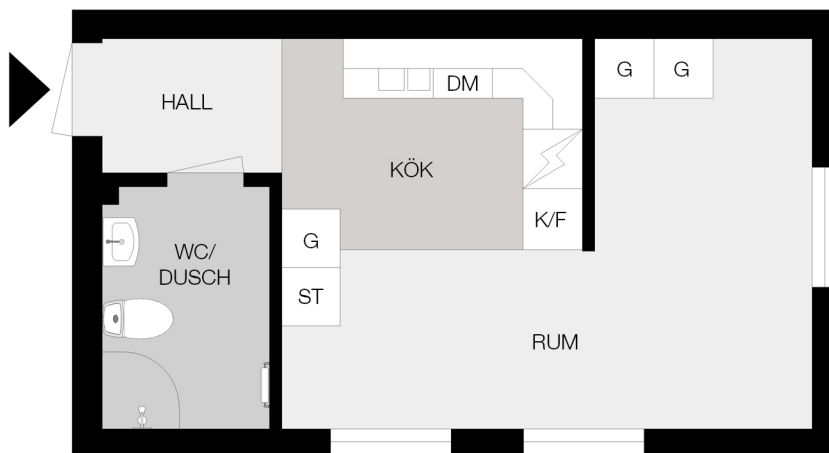

HSB – där möjligheterna bor

Knekten 4 Borås

Storlek: 1 RoK
Lägenhet: 15

Area: 28,4 kvm
Adress: Folkungagatan 27 A, Bottenvåning

ORIENTERINGSFIGUR

G GARDEROB

L LINNESKÅP

ST STÄDSKÅP

HS HÖGSKÅP

U/M UGN / MICRO

K KYL

F FRYSS

K/F KYL / FRYSS

DM DISKMASKIN

KM KOMBIMASKIN

TM TVÄTTMASKIN