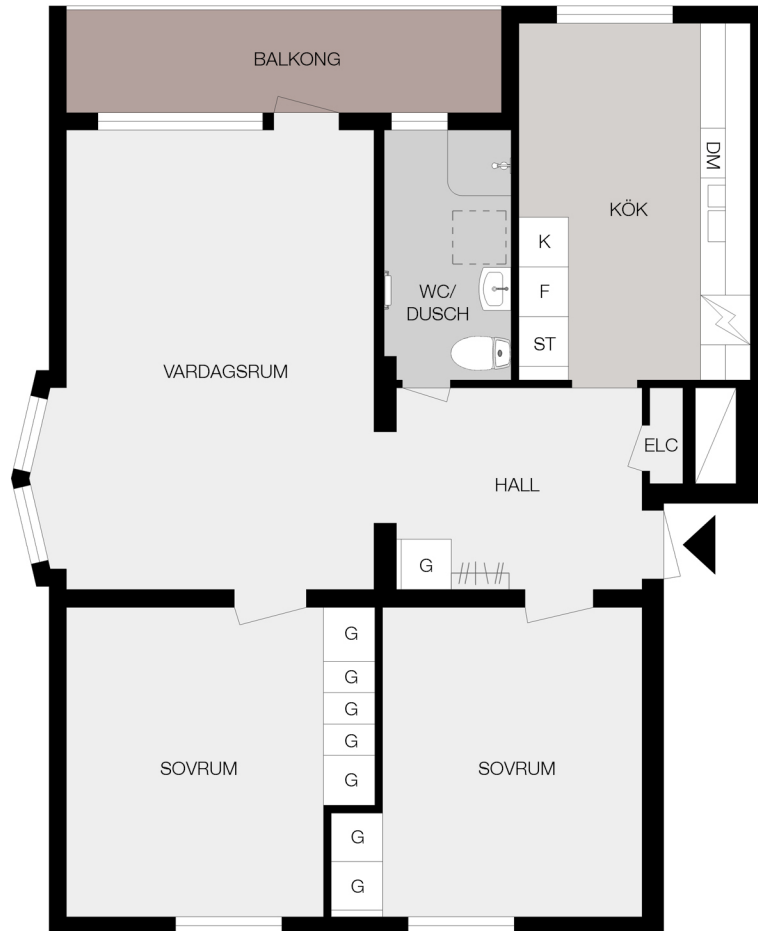

HSB – där möjligheterna bor

Nunnan 6 Borås

Storlek: 3 rok
Lägenhet: 3 (1201)

Area: 72 kvm
Adress: Döbelnsgatan 103, vån 2

ORIENTERINGSFIGUR

G	GARDEROB	U/M	UGN / MICRO	DM	DISKMASKIN
L	LINNESKÅP	K	KYL	KM	KOMBIMASKIN
ST	STÄDSKÅP	F	FRYS	TM	TVÄTTMASKIN
HS	HÖGSKÅP	K/F	KYL / FRYS	TT	TORKTUMLARE