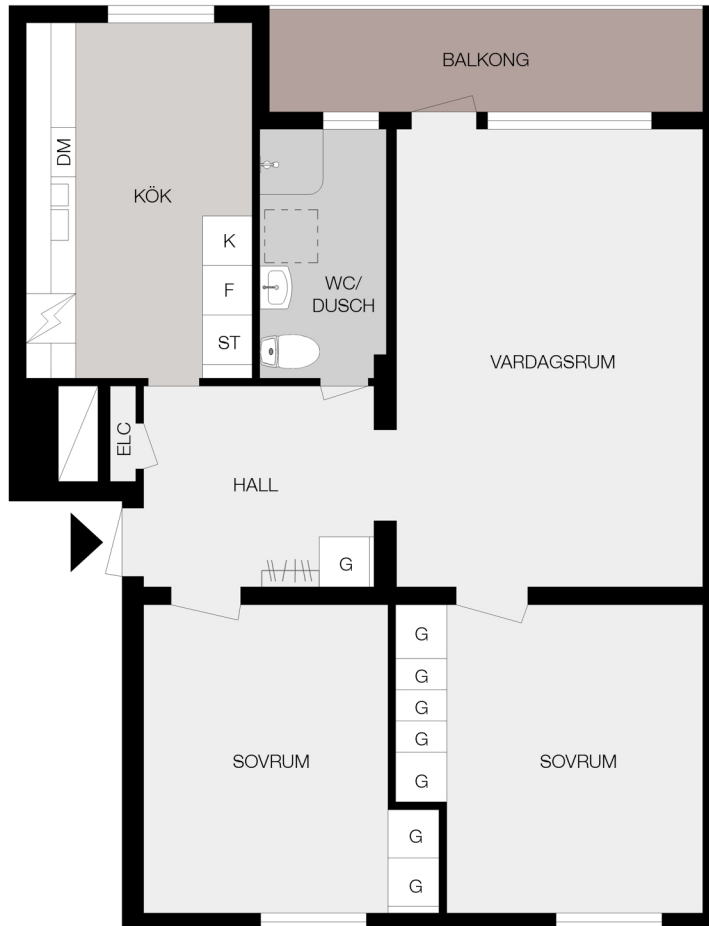

HSB – där möjligheterna bor

Nunnan 6 Borås

Storlek: 3 rok
Lägenhet: 4 (1202)

Area: 72 kvm
Adress: Döbelngatan 103, vån 2

ORIENTERINGSFIGUR

G	GARDEROB	U/M	UGN / MICRO	DM	DISKMASKIN
L	LINNESKÅP	K	KYL	KM	KOMBIMASKIN
ST	STÄDSKÅP	F	FRYS	TM	TVÄTTMASKIN
HS	HÖGSKÅP	K/F	KYL / FRYS	TT	TORKTUMLARE