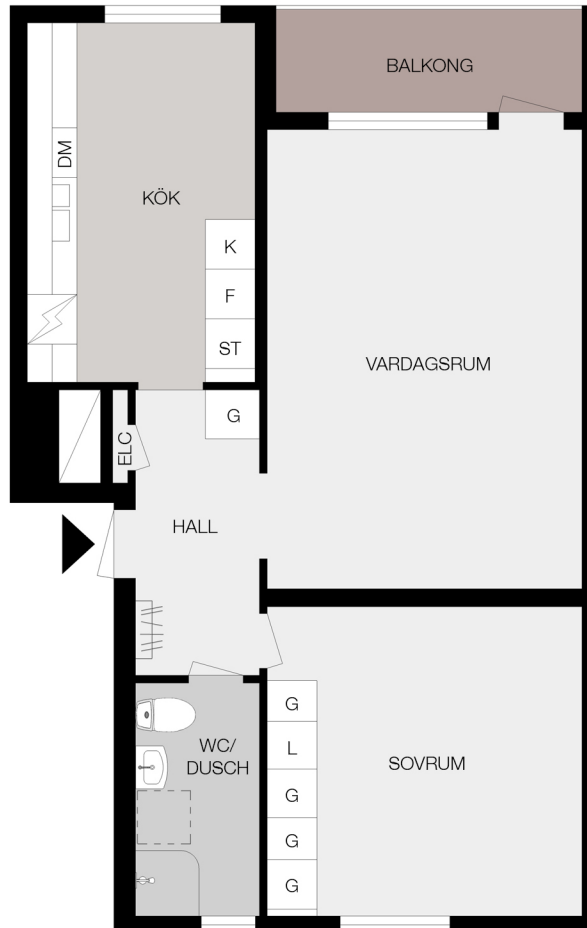

# Nunnan 6 Borås

Storlek: 2 rok  
Lägenhet: 12 (1302)

Area: 58 kvm  
Adress: Döbelngatan 105, vån 3

## ORIENTERINGSFIGUR

G	GARDEROB	U/M	UGN / MICRO	DM	DISKMASKIN
L	LINNESKÅP	K	KYL	KM	KOMBIMASKIN
ST	STÄDSKÅP	F	FRYS	TM	TVÄTTMASKIN
HS	HÖGSKÅP	K/F	KYL / FRYS	TT	TORKTUMLARE

RITNINGEN OCH MÅTTEN BASERAS PÅ ETT ORIGINAL. VISS AVVIKELSE KAN FÖRKOMMA