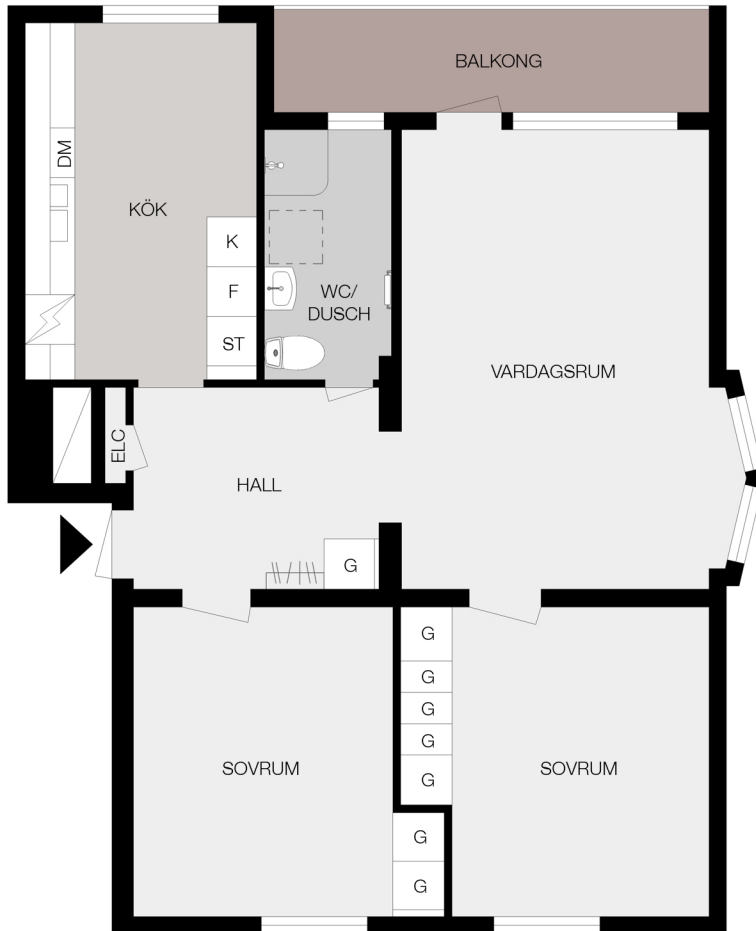

# Nunnan 6 Borås

Storlek: 3 rok  
Lägenhet: 14 (1102)

Area: 72 kvm  
Adress: Döbelngatan 107, vån 1

## ORIENTERINGSFIGUR

G	GARDEROB	U/M	UGN / MICRO	DM	DISKMASKIN
L	LINNESKÅP	K	KYL	KM	KOMBIMASKIN
ST	STÄDSKÅP	F	FRYS	TM	TVÄTTMASKIN
HS	HÖGSKÅP	K/F	KYL / FRYS	TT	TORKTUMLARE

RITNINGEN OCH MÅTTEN BASERAS PÅ ETT ORIGINAL. VISS AVVIKELSE KAN FÖRKOMMA