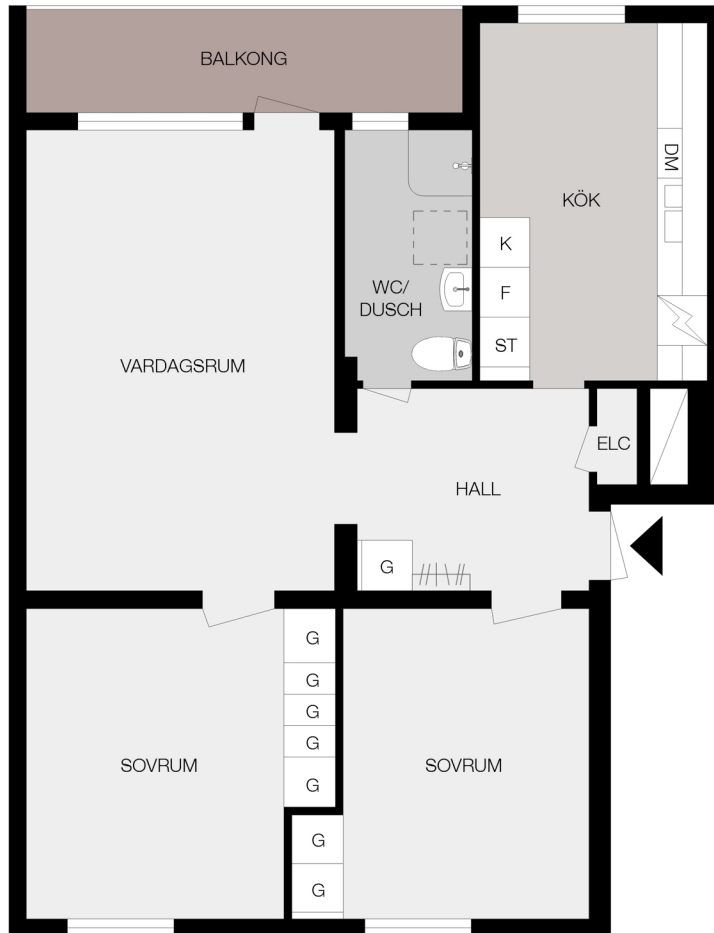

HSB - där möjligheterna bor

Nunnan 6

Borås

Storlek: 3 rok
Lägenhet: 15 (1201)

Area: 72 kvm
Adress: Döbelngatan 107, vån 2

ORIENTERINGSFIGUR

G	GARDEROB	U/M	UGN / MICRO	DM	DISKMASKIN
L	LINNESKÅP	K	KYL	KM	KOMBIMASKIN
ST	STÄDSKÅP	F	FRYS	TM	TVÄTTMASKIN
HS	HÖGSKÅP	K/F	KYL / FRYS	TT	TORKTUMLARE