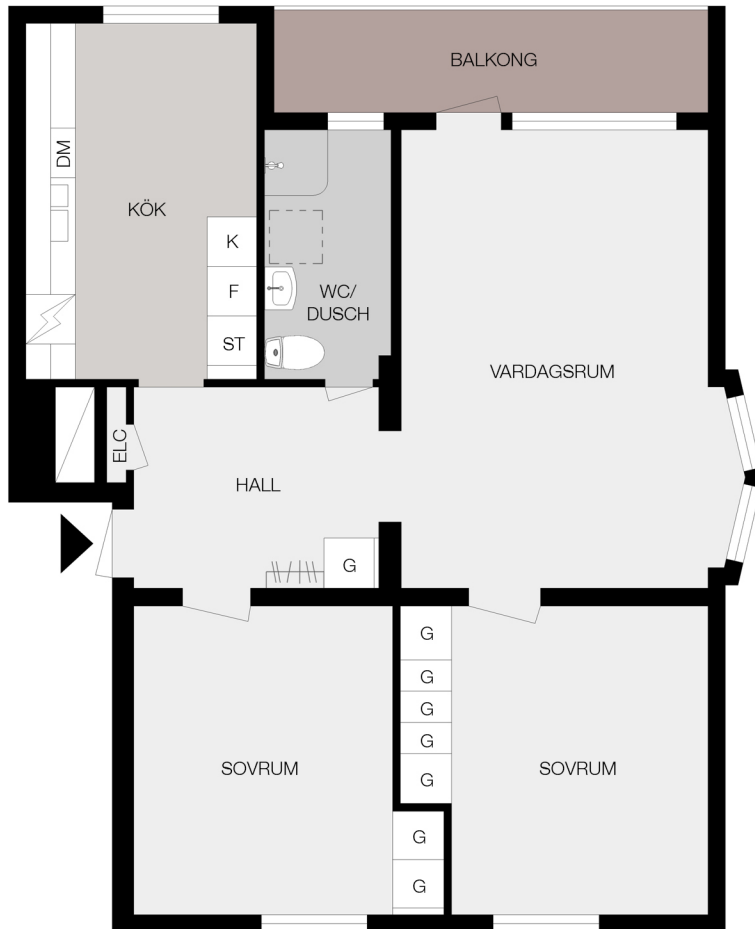

HSB – där möjligheterna bor

Nunnan 6 Borås

Storlek: 3 rok
Lägenhet: 16 (1202)

Area: 72 kvm
Adress: Döbelngatan 107, vån 2

ORIENTERINGSFIGUR

G	GARDEROB	U/M	UGN / MICRO	DM	DISKMASKIN
L	LINNESKÅP	K	KYL	KM	KOMBIMASKIN
ST	STÄDSKÅP	F	FRYS	TM	TVÄTTMASKIN
HS	HÖGSKÅP	K/F	KYL / FRYS	TT	TORKTUMLARE