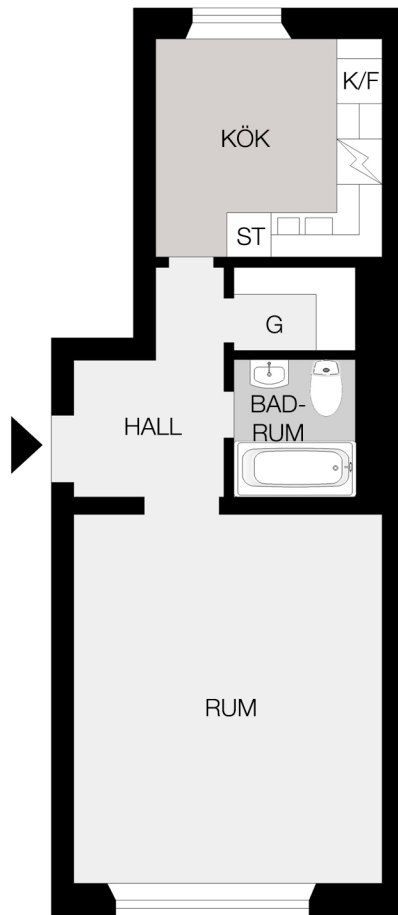

# Kv. Klubban 3 Jönköping

Storlek: 1 RoK  
Area: 40 kvm  
Lägenhet: 11 (1002)  
Adress: Brahegatan 22A, Våning 1

## ORIENTERINGSFIGUR