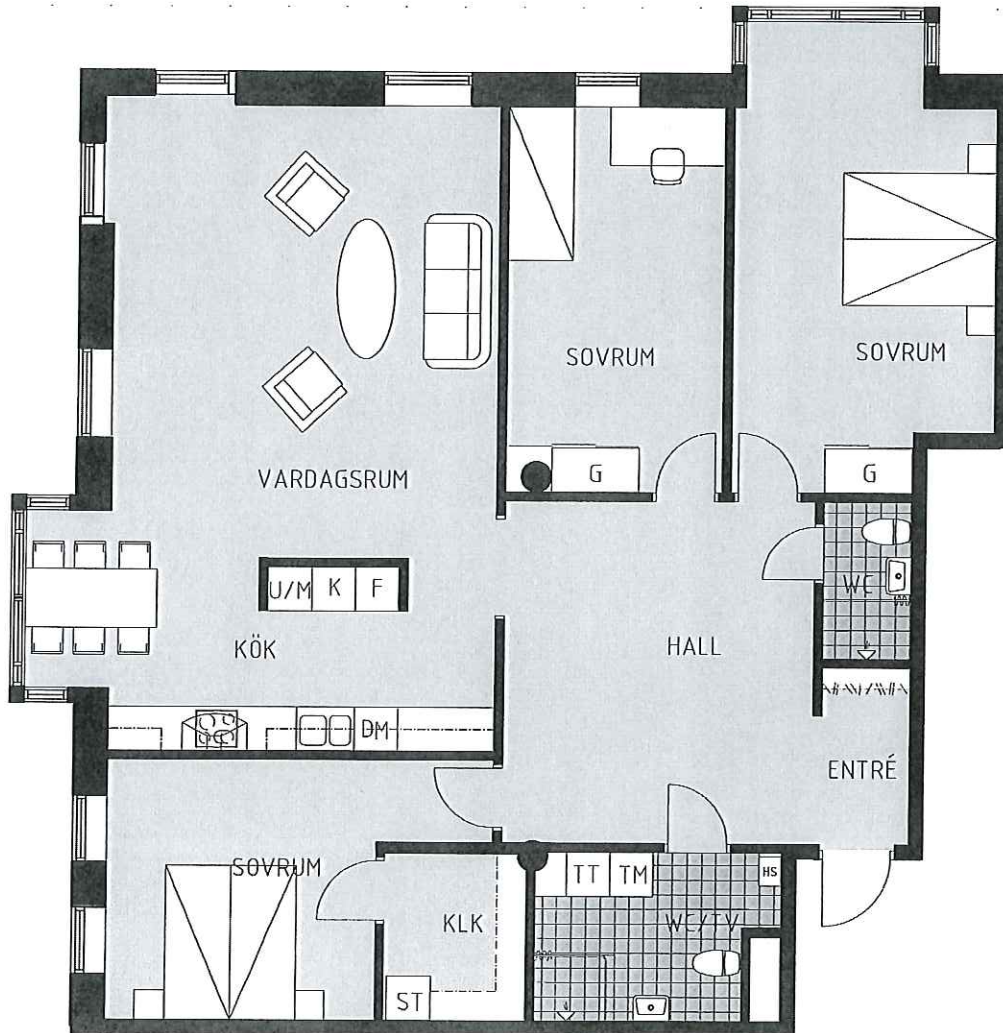

KV HÖDER, SKÖVDE

1102 15A

LGH 30, 4 RoK, 143,5 m²

Vi reserverar oss för eventuella ändringar. Observera att detta inte är en avtalshandling.

Orienteringsfigur

Teckenförklaring

- HS - högskåp
- G - garderob
- ST - städ
- K - kylskåp
- F - frysskåp
- DM - diskmaskin
- MU - microvågsugn
- TM/TT - tvättmaskin/torktumlare