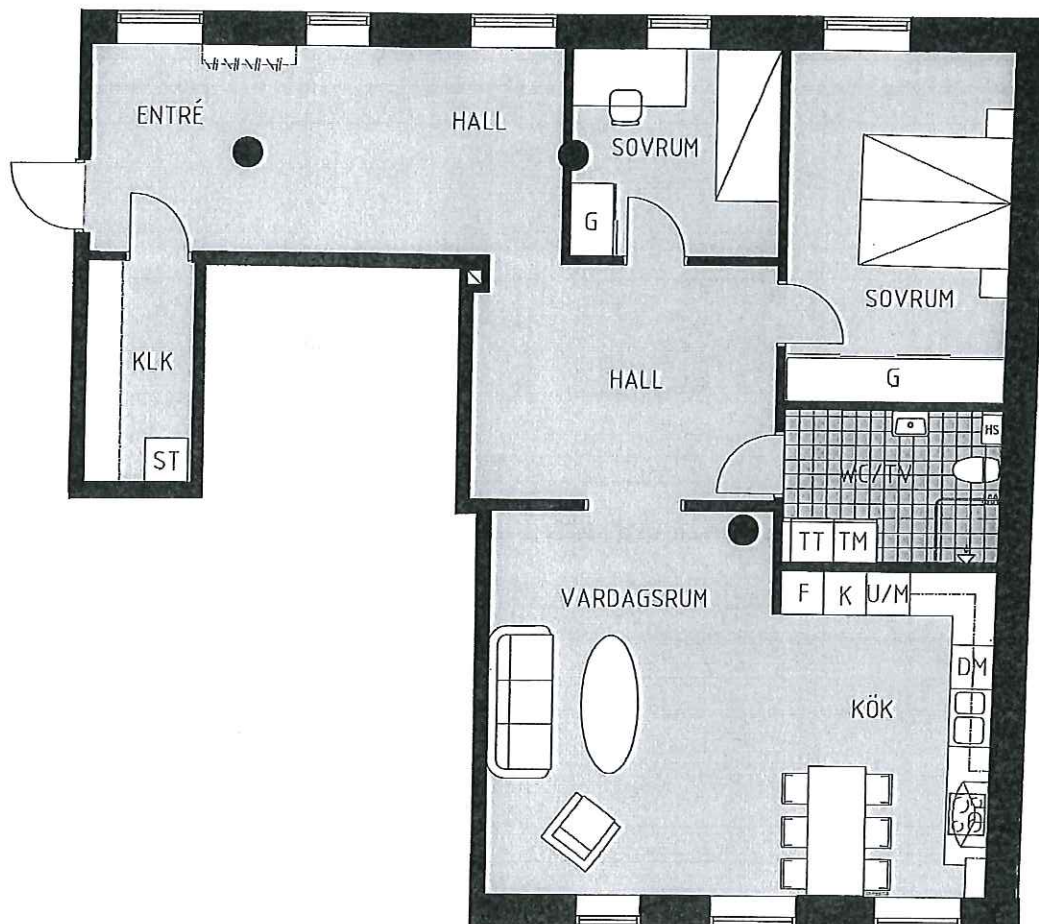

KV HÖDER, SKÖVDE

LGH 25, 3 RoK, 105,5 m²

Vi reserverar oss för eventuella ändringar. Observera att detta inte är en avtalshandling.

Orienteringsfigur

Teckenförklaring

- HS - högskåp
- G - garderob
- ST - städ
- K - kylskåp
- F - frysskåp
- DM - diskmaskin
- MU - microvågsugn
- TM/TT - tvättmaskin/torktumlare