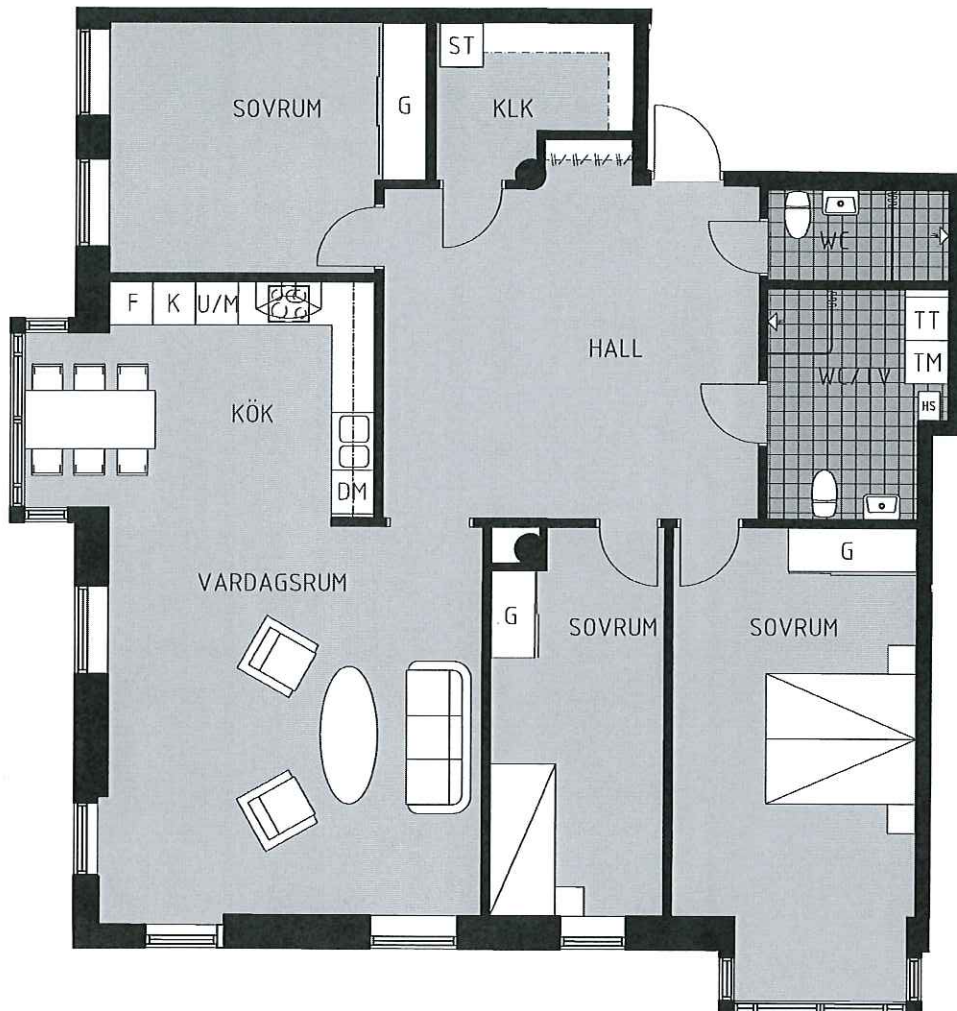

## LGH 27, 4 RoK, 135 m<sup>2</sup>

*Vi reserverar oss för eventuella ändringar. Observera att detta inte är en avtalshandling.*

Orienteringsfigur

### Teckenförklaring

- HS - högsåp
- G - garderob
- ST - städ
- K - kylskåp
- F - frysskåp
- DM - diskmaskin
- MU - microvågsugn
- TM/TT - tvättmaskin/torktumlare