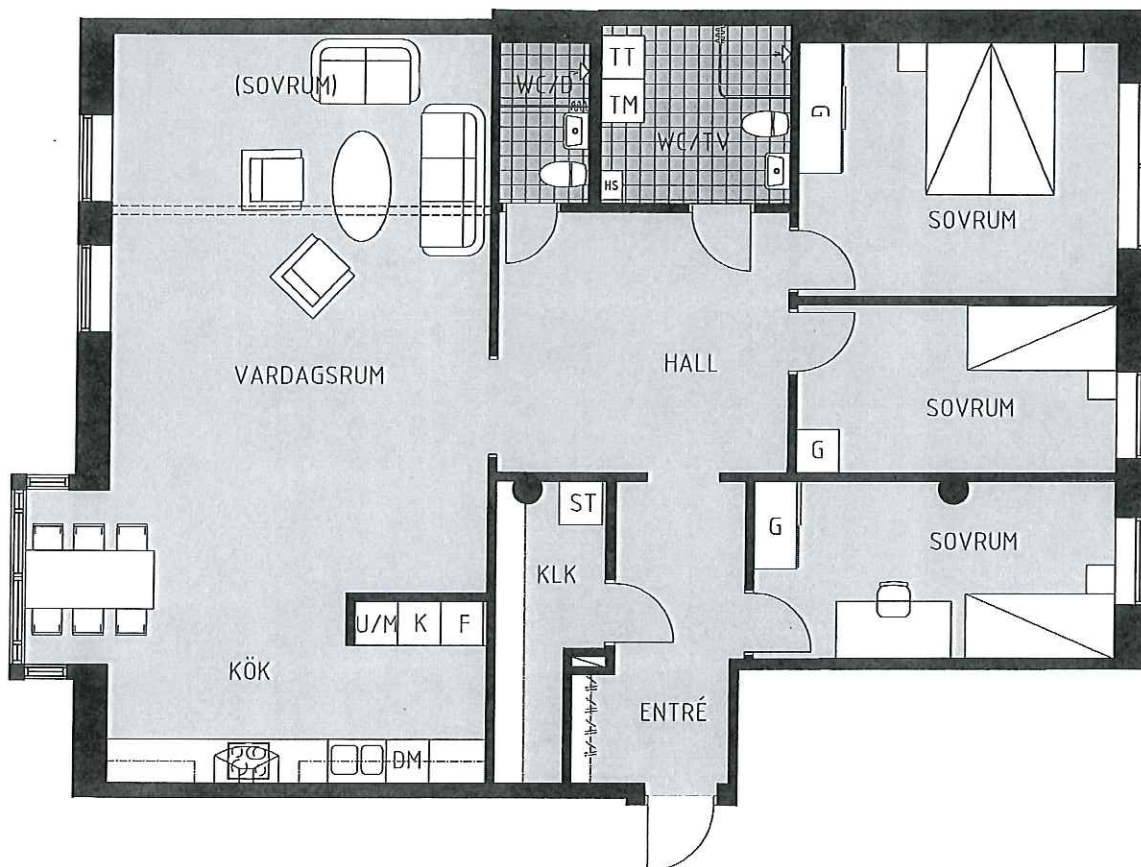

KV HÖDER, SKÖVDE

LGH 28, 4/5 RoK, 138,5 m²

Vi reserverar oss för eventuella ändringar. Observera att detta inte är en avtalshandling.

Orienteringsfigur

Teckenförklaring

- HS - högsåp
- G - garderob
- ST - städ
- K - kylskåp
- F - frysskåp
- DM - diskmaskin
- MU - microvågsugn
- TM/TT - tvättmaskin/torktumlare