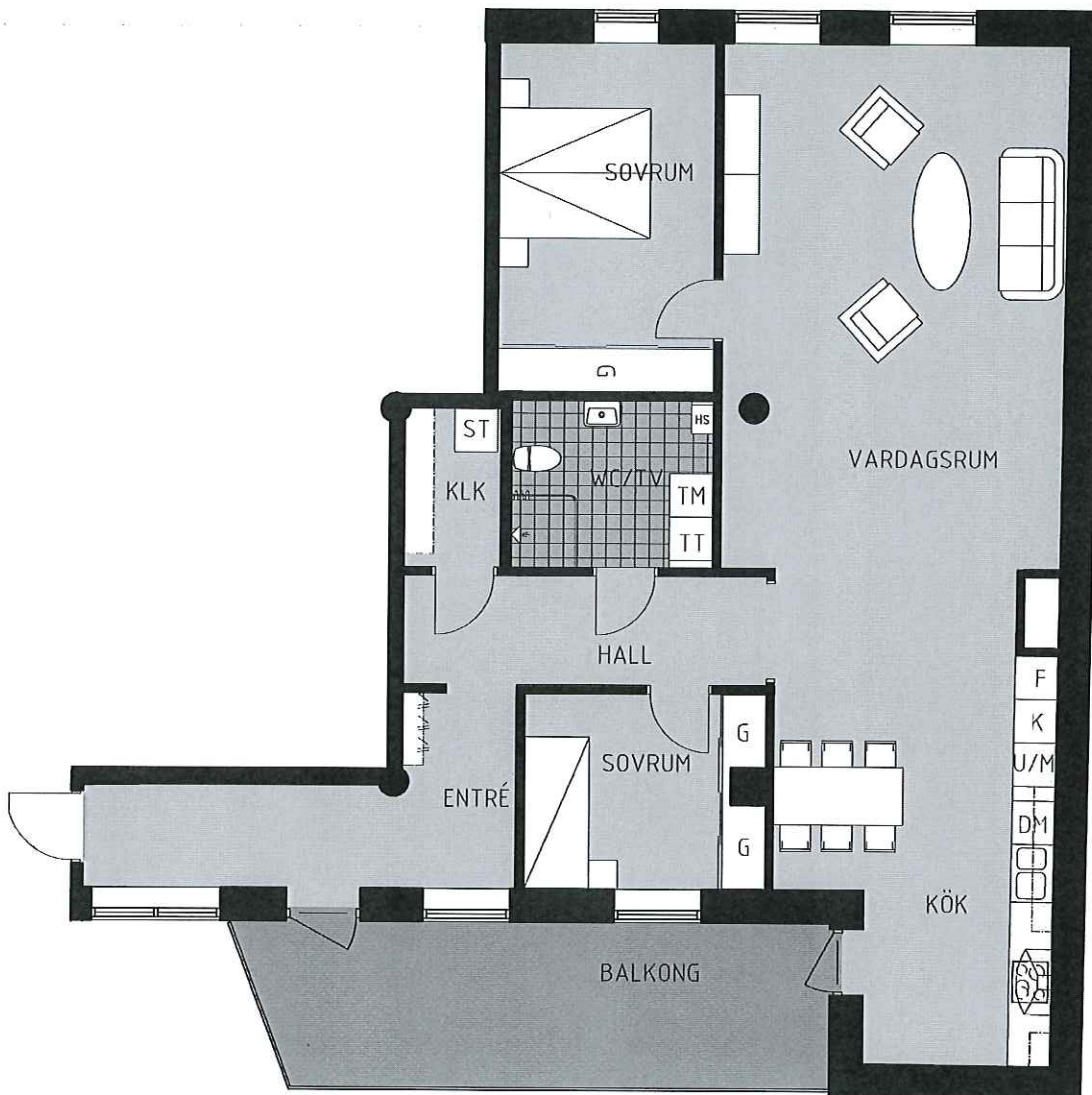

KV HÖDER, SKÖVDE

LGH 32, 3 RoK, 112 m² + balkong

Vi reserverar oss för eventuella ändringar. Observera att detta inte är en avtalshandling.

Orienteringsfigur

Teckenförklaring

- HS - högskap
- G - garderob
- ST - städ
- K - kylskåp
- F - frysskåp
- DM - diskmaskin
- MU - microvågsugn
- TM/TT - tvättmaskin/torktumlare