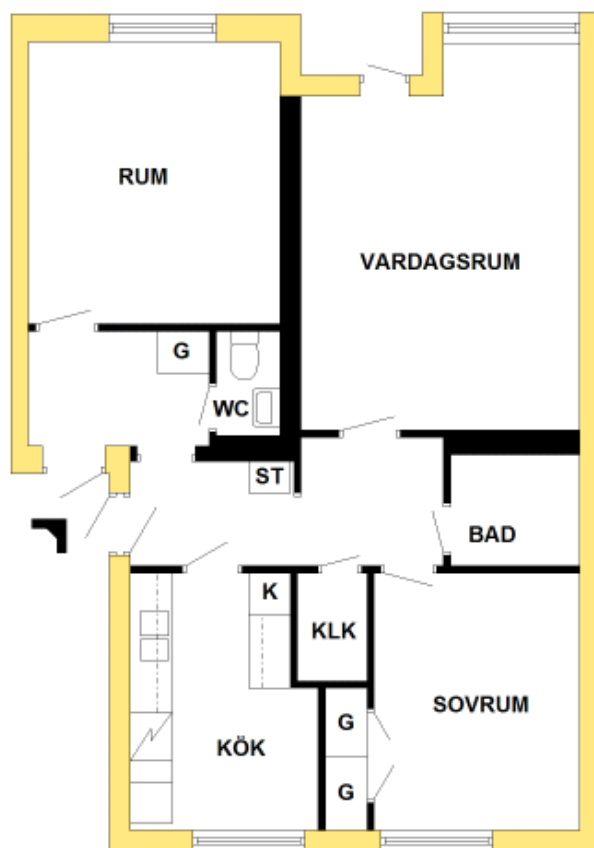

204-113

3 RK 80 m²

GENERELL FÖRKLARINGSTEXT

KLK	Klädkammare	G	Garderobskåp
ST	Städsåp	L	Linnesåp
←	Entré	K	Kyl
		F	Frys

Reservation för smärre ändringar

ORIGINALSKALA 1:100