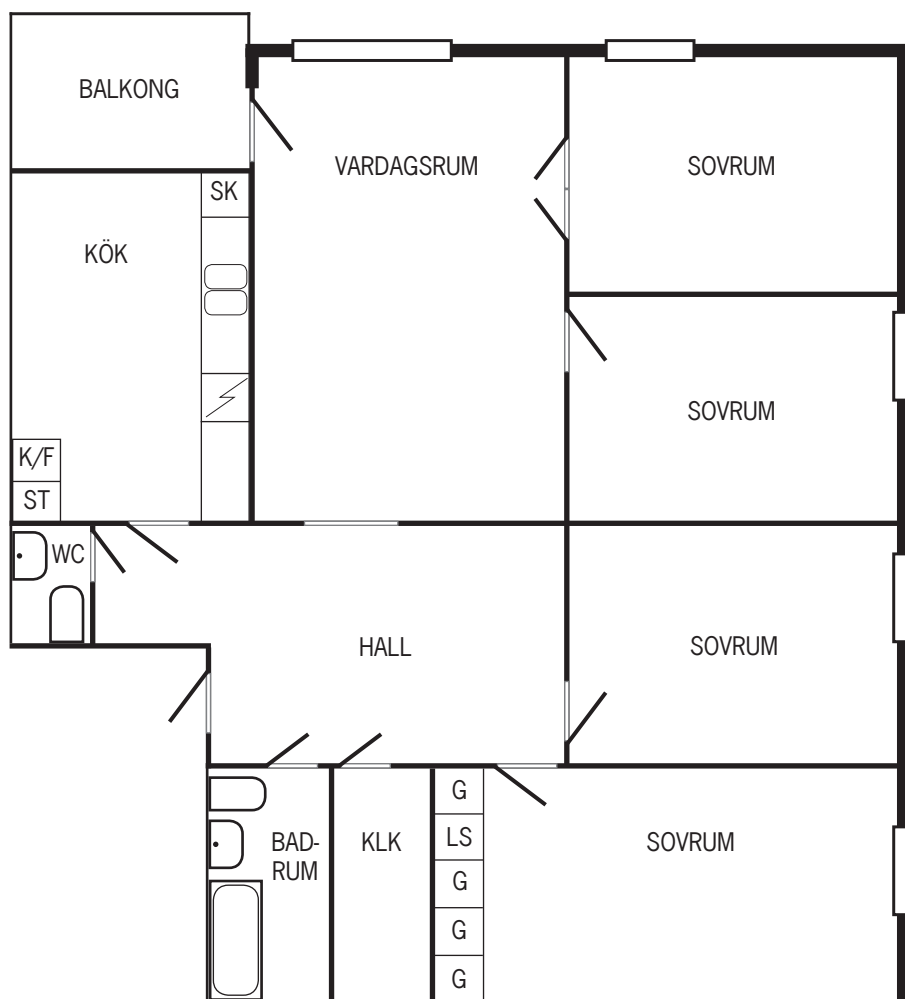

OKSTIGEN 6, SÖDERTÄLJE

5 rum och kök

115,5 kvm

Våningsplan 2 trappor

Lägenhetsnummer 03-1000-8056-14

FÖRKORTNINGSFÖRKLARING

- KLK = klädkammare
- G = garderob
- LS = linneskåp
- ST = städsåp
- K/F = kyl och frys
- SK = skafferi
- WC = toalett/handfat

Notera att badkar/dusch kan avvika från lägenhetens faktiska utrustning och att ritningen inte är helt skalendig.

Vi reserverar oss från ev. tryckfel.