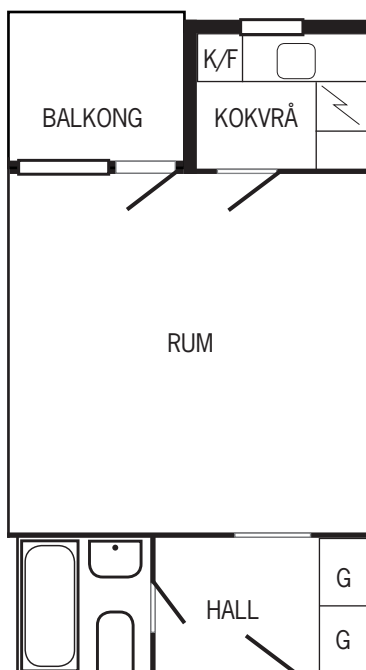

OKSTIGEN 6, SÖDERTÄLJE

1 rum med kokvrå

27,5 kvm

Våningsplan 4 trappor

Lägenhetsnummer 03-1000-8056-25

FÖRKORTNINGSFÖRKLARING

KLK = klädkammare
G = garderob
LS = linneskåp
ST = städsåp
K/F = kyl och frys
SK = skafferi
WC = toalett/handfat