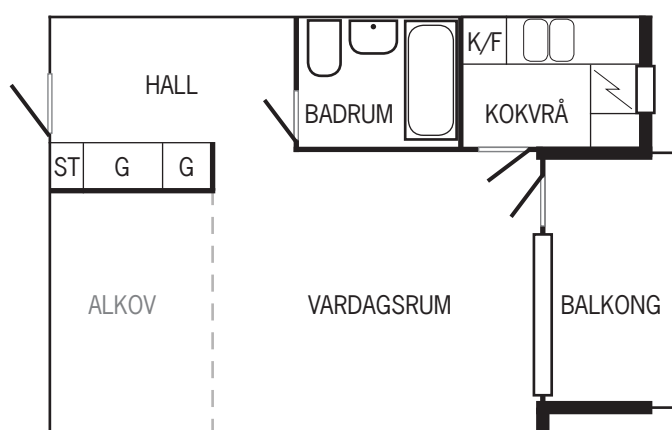

OKSTIGEN 8, SÖDERTÄLJE

1 rum med kokvrå

36 kvm

Våningsplan 2 trappor

Lägenhetsnummer 03-1000-8056-89

FÖRKORTNINGSFÖRKLARING

KLK = klädkammare
G = garderob
LS = linneskåp
ST = städsåp
K/F = kyl och frys
SK = skafferi
WC = toalett/handfat