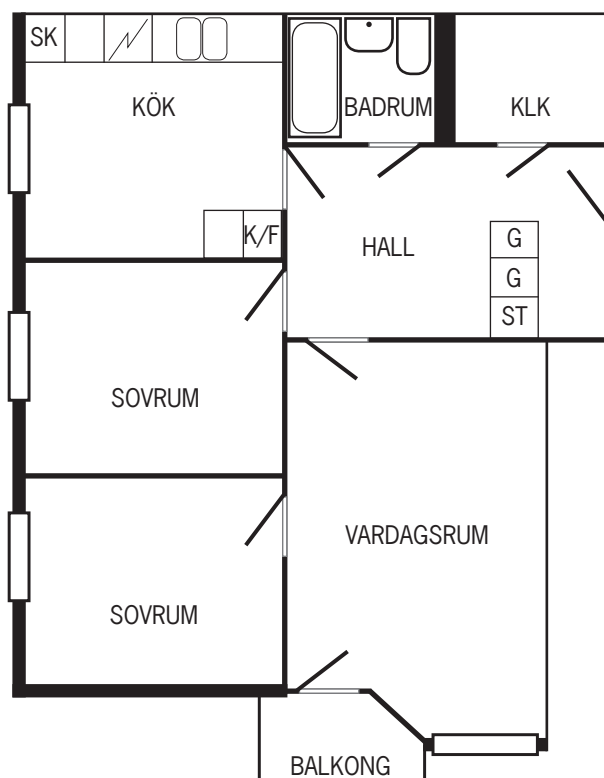

BRUNNSÄNGSVÄGEN 4, SÖDERTÄLJE

3 rum och kök

78,5 kvm

Våningsplan 10 trappor

Lägenhetsnummer 03-1000-8057-137

FÖRKORTNINGSFÖRKLARING

- KLK = klädkammare
- G = garderob
- LS = linneskåp
- ST = städsåp
- K/F = kyl och frys
- SK = skafferi
- WC = toalett/handfat