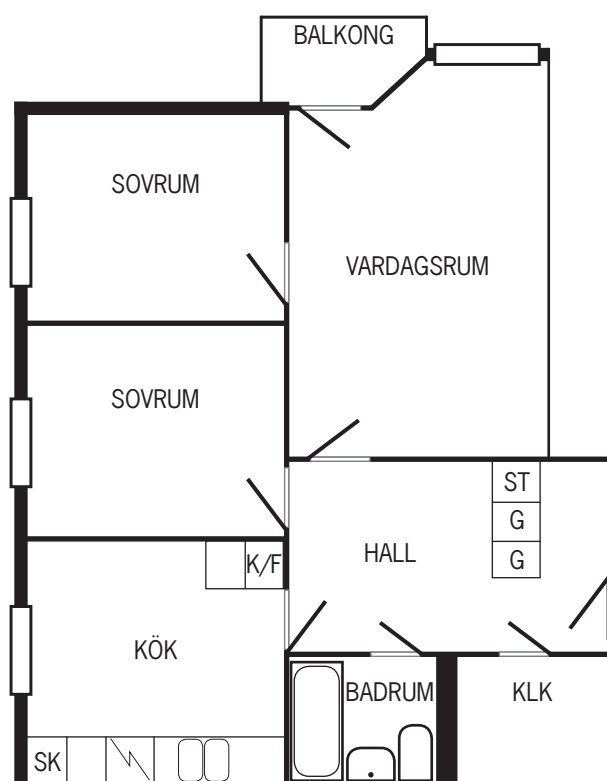

## BRUNNSÄNGSVÄGEN 4, SÖDERTÄLJE

**3 rum och kök**

78,5 kvm

Våningsplan 11 trappor

Lägenhetsnummer 03-1000-8057-138

## FÖRKORTNINGSFÖRKLARING

- KLK = klädkammare
- G = garderob
- LS = linneskåp
- ST = städsåp
- K/F = kyl och frys
- SK = skafferi
- WC = toalett/handfat

Notera att badkar/dusch kan avvika från lägenhetens faktiska utrustning och att ritningen inte är helt skalendig.