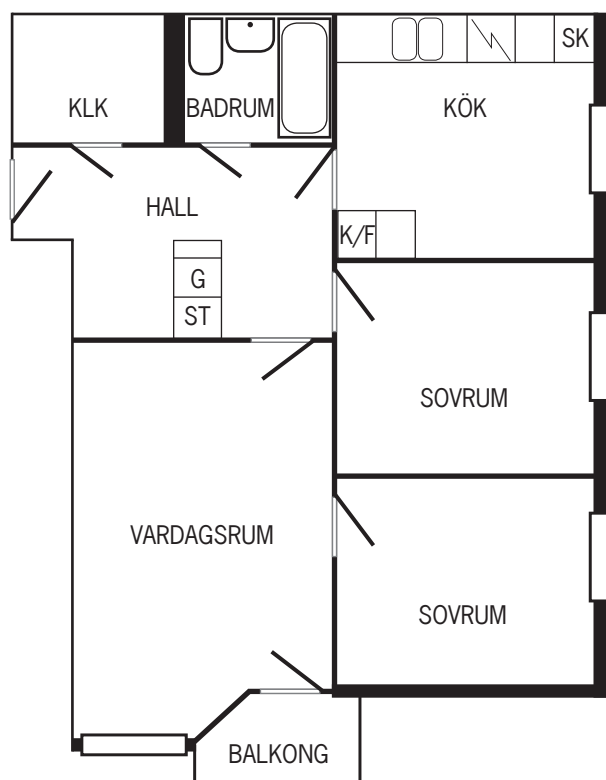

BRUNNSÄNGSVÄGEN 4, SÖDERTÄLJE

3 rum och kök

77,5 kvm

Våningsplan 11 trappor

Lägenhetsnummer 03-1000-8057-141

FÖRKORTNINGSFÖRKLARING

KLK = klädkammare
G = garderob
LS = linneskåp
ST = städsåp
K/F = kyl och frys
SK = skafferi
WC = toalett/handfat

Notera att badkar/dusch kan avvika från lägenhetens faktiska utrustning och att ritningen inte är helt skalenlig.

Vi reserverar oss från ev. tryckfel.