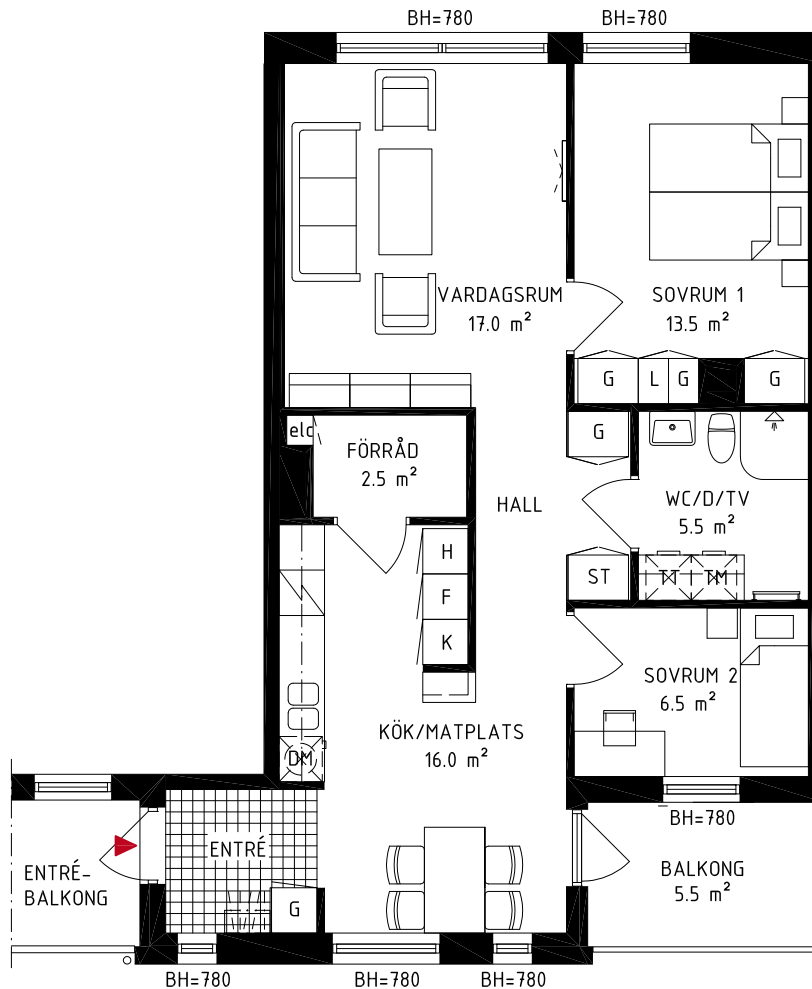

3 ROK

75,5 m²

Lgh 1203A

Våning 3

KV. SLUPEN 1

K/F	Kyl/Frys	TM	Tvättmaskin
K	Kyl	T	Torktumlare
F	Frys	G	Garderob
DM	Diskmaskin	L	Linneskåp
Spis	Spis	ST	Städsåp
Kapphylla/ Klädstång		BH=	Bröstningshöjd fönster

Skala 1:100

FULLRIGGAREN KV. SLUPEN I MALMÖ

Bofaktblad, 2012.02.27

Med reservation för eventuella förändringar och tryckfel

HSB - där möjligheterna bor