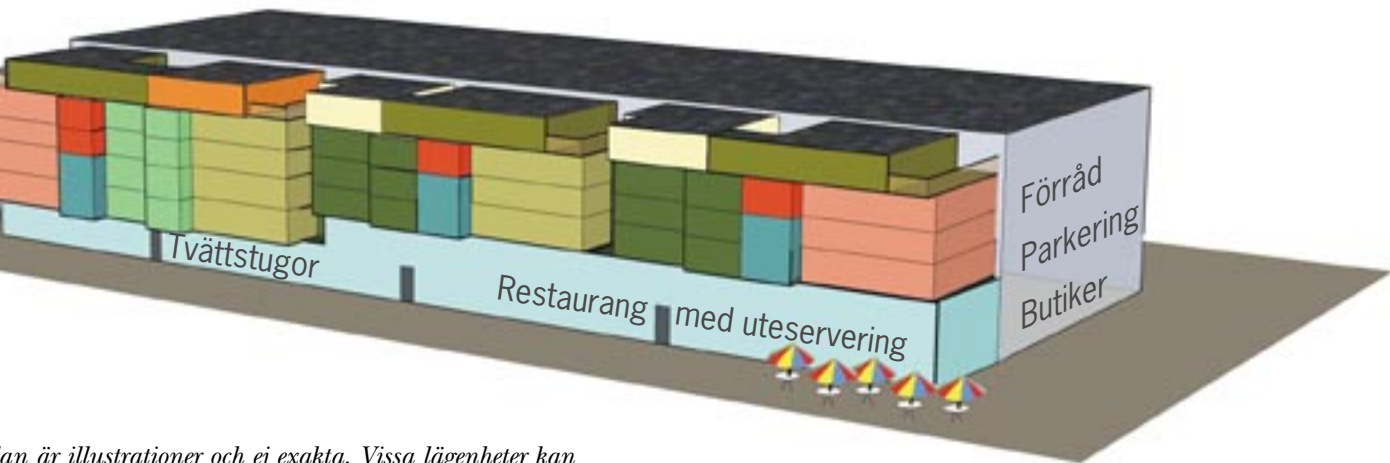

*an är illustrationer och ej exakta. Vissa lägenheter kan
likande yta och lösning, eller vara spegelvända.*

3 rok, 83 kvm
6 lgh

2 rok, 83 kvm
7 lgh

1 rok med sovalkov, 62 kvm
3 lgh

4 rok, 110 kvm
3 lgh

2 rok 90 kvm
1 lgh