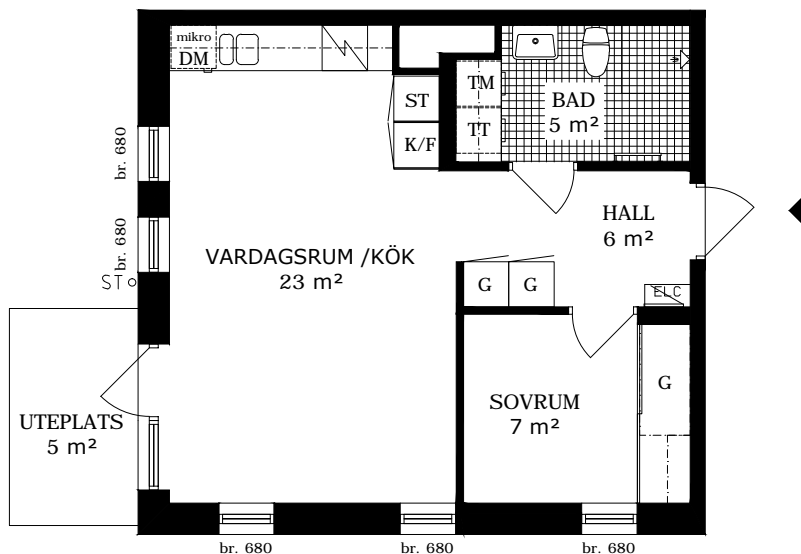

HSB GRAFITEN

Hus: B Adress: Limhamnsgårdens allé 22 RoK: 2 Area: 43 kvm Lgh nr: 1003 Våning: 1

Rumshöjd 2,5 m

FÖRKLARINGAR

G	Garderoab	DM	Diskmaskin	K	Kyl	ST	Städsåå
	Spis	TM	Tvättmaskin	F	Frys	TT	Torktumlare

Norr

SKALA 1:100

br. Brösthöjd i mm

ORIENTERING

HSB - där möjligheterna bor