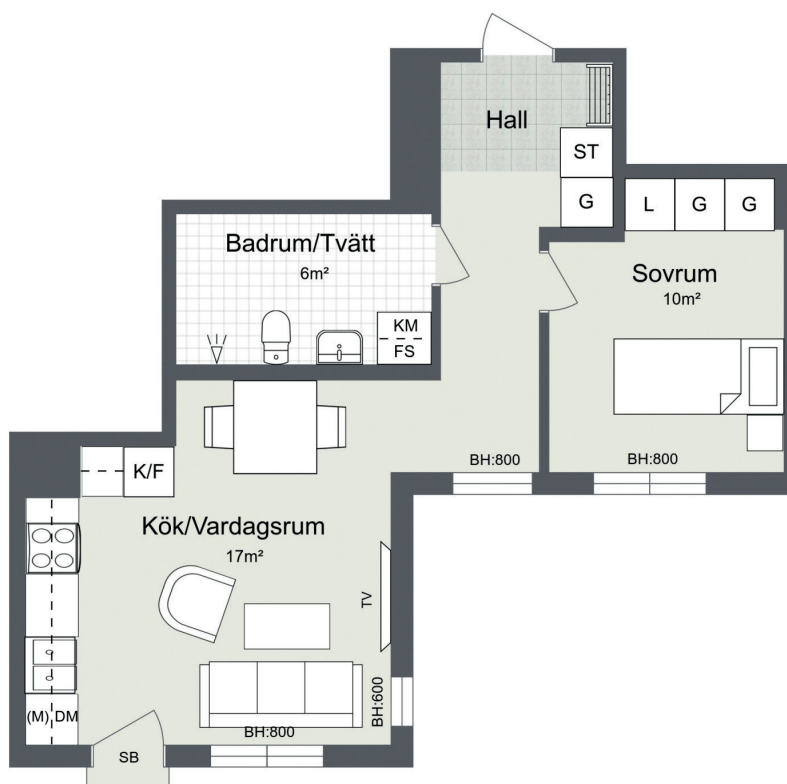

HSB PARKHUSEN

2 ROK, 43 kvm

Bruksallén 5, 235 42 Vellinge

Plan: 3

Lgh nr: 1104, 1204, 1304 och 1404

DM	Diskmaskin
(M)	Plats för mikrovågsugn i väggskåp
F	Frys
K	Kyl
F/K	Kyl/Frys
G	Garderob
L	Linneskåp
ST	Städsåp
BH	Brösthöjd
TM	Tvättmaskin
TT	Torktumlare
KM	Kombimaskin