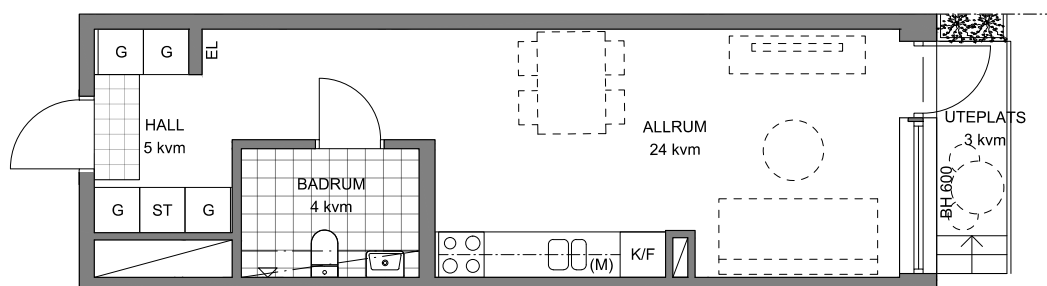

KV SPIGGAN 2, MALMÖ

1 ROK, 34 kvm

SPÄRVÄGEN 24 A

PLAN: 1

LGH NR: 1002

LANTMÄTERINUMMER: 1002

SKALA 1 : 100

Vid utskrift välj verklig storlek

Rumshöjd ca 2 600 mm

BH Bröstningshöjd i fönster

(M) Plats för microvågsugn i väggskåp

K/F	Kyl/Frys
G	Garderob
ST	Städsåp
	Schakt
	Nedsänkt tak ca 2400 mm

HSB – där möjligheterna bor

[hsb.se](https://www.hsb.se)