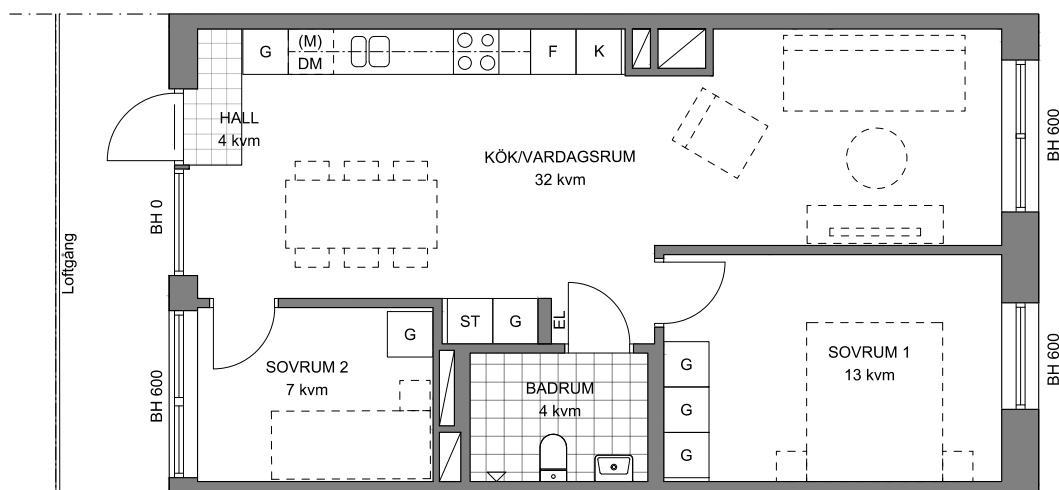

KV SPIGGAN 2, MALMÖ

3 ROK, 62 kvm

SPÄRVÄGEN 24 A

PLAN: 2 / 3 / 4

LGH NR: 1106 / 1206 / 1306

LANTMÄTERINUMMER: 1106 / 1206 / 1306

SKALA 1 : 100

Vid utskrift välj verklig storlek

Rumshöjd ca 2 600 mm

BH Bröstningshöjd i fönster

(M) Plats för microvågsugn i väggskåp

DM Diskmaskin

K Kyl

F Frys

G Garderob

ST Städsåp

Schakt

HSB – där möjligheterna bor

[hsb.se](https://www.hsb.se)

OBS! Kvadratmeter i rummen utgör inte hela bostadsytan.