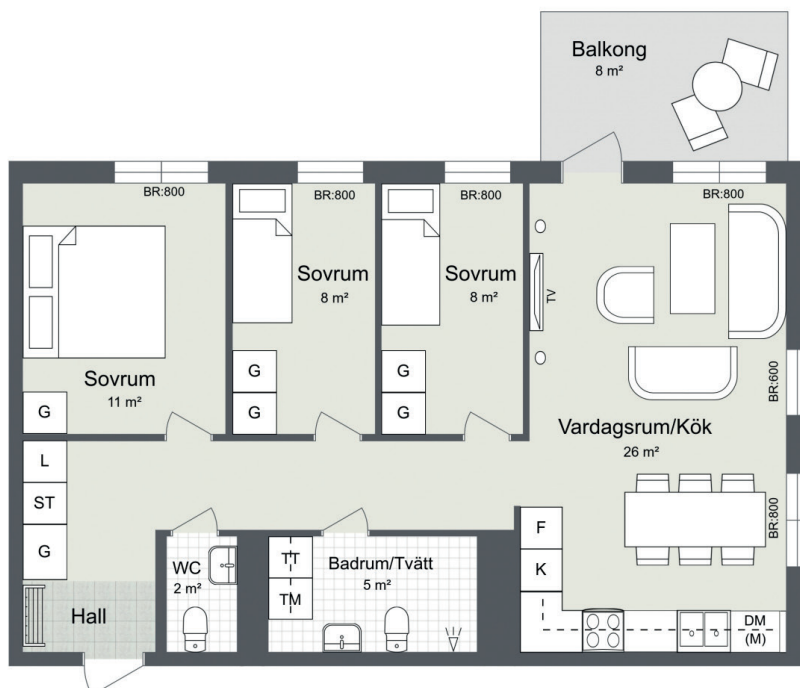

HSB PARKHUSEN

4 ROK, 76 kvm

Bruksallén 5, 235 42 Vellinge

Plan: 2, 3, 4, 5

Lgh nr: 1102, 1202, 1302

DM	Diskmaskin
(M)	Plats för mikrovågsugn i väggskåp
F	Frys
K	Kyl
F/K	Kyl/Frys
G	Garderob
L	Linneskåp
ST	Städsåp
BH	Brösthöjd
TM	Tvättmaskin
TT	Torktumlare
KM	Kombimaskin