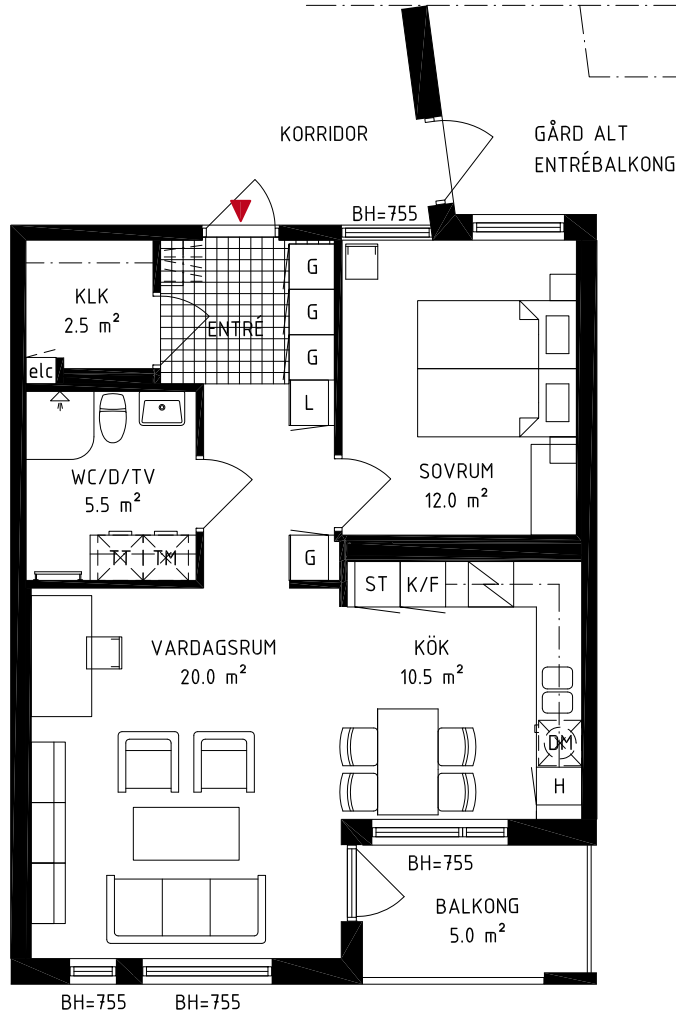

2 ROK

61,5 m²

Lgh 1002, 1102, 1202,
1302, 1402, 1502

Våning 1-6

K/F	Kyl/Frys	TM	Tvättmaskin
K	Kyl	T	Torktumlare
F	Frys	G	Garderob
DM	Diskmaskin	L	Linneskåp
Spis	Spis	ST	Städskåp
Kapphylla/ Klädstång		BH=	Bröstningshöjd fönster

0 1 2 3 4 5 m

Skala 1:100

FULLRIGGAREN KV. SKONAREN 3 MALMÖ

Bofaktablad, 2012.06.02

Med reservation för eventuella förändringar och tryckfel

HSB - där möjligheterna bor